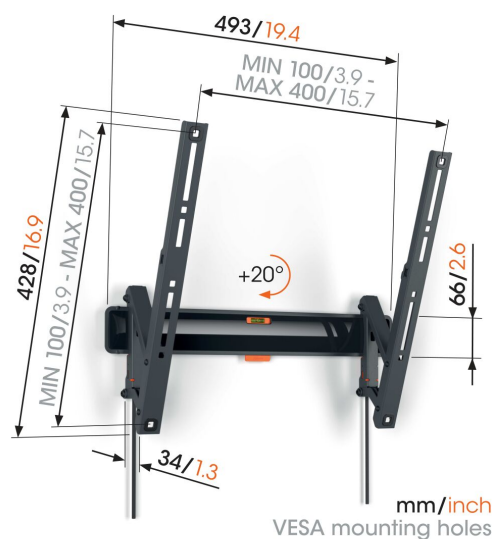

## TVM 3415 Tv-vægbeslag med vippefunktion

### Største fordele

- Let tiltning af TV – undgå refleksioner og tilt op til 20°
- Familievenlig TV-oplevelse – let at bruge, sikkert for din familie
- Lås dit TV med ét enkelt klik gennem ClickLoc™
- Vaterpas inkluderet
- Beskyttende TV-puder – Beskyt bagsiden af dit TV med bløde og beskyttende puder

### Stilfuldt og sikkert: Tiltbart TV-vægbeslag til TV'er fra 32" til 65"

COMFORT tilt TV-vægbeslaget er ideelt, hvis du vil montere dit TV lidt højere på væggen, f.eks. i dit soveværelse. Dit TV er monteret stilfuldt og sikkert. Og du kan tilte skærmen op til 20° for at skabe en behagelig visningsvinkel. TV-vægbeslaget er velegnet til TV'er fra 32" til 65", der vejer op til 25 kg.

### Specifikationer

Varenummer	3834150
Farve	Sort
EAN enkelt pakke	8712285347740
Produktstørrelse	M
Højde	428
Bredde	493
TÜV-certificeret	Ja
Vip	Vip op til 20°
Garanti	10 år
Min. skærmstørrelse	32
Maks. skærmstørrelse	65
Maks. vægtbelastning (kg/Lbs)	25 / 55.12
Min. hulmønster	100mm x 100mm
Maks. hulmønster	400mm x 400mm
Maks. boltstørrelse	M8
Maks. højde på grænseflade (mm)	428
Maks. bredde på grænseflade (mm)	493
Certificeringer	TÜV
Max. horizontal hole pattern (mm)	400
Max. vertical hole pattern (mm)	400
Min. afstand til væggen (mm / inch)	34 / 1.34
Min. horizontal hole pattern (mm)	100
Min. vertical hole pattern (mm)	100
Vaterpas medfølger	Ja
Universelt eller fast hulmønster	Universal