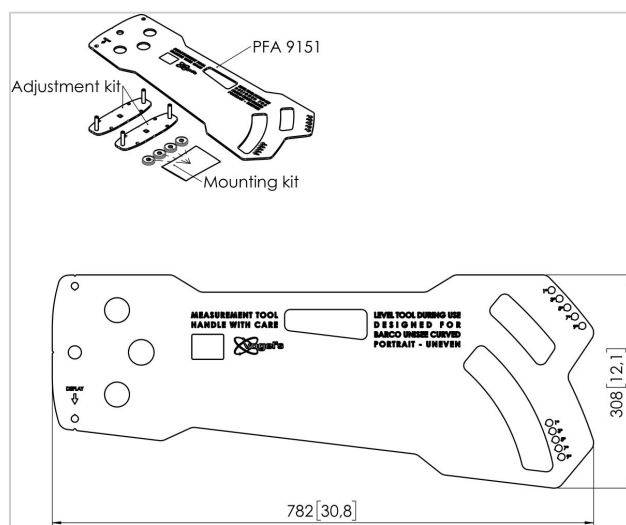

## PFA 9151 – rozpórka UniSee do zakrzywionej ściany wideo, 1,3,5,7,9 stopni

Numer artykułu (SKU)  
Kolor

7291514  
Stal nierdzewna

### Kluczowe atuty

- Łatwy montaż

Rozpórki PFA 9151 przeznaczone są do montażu ekranów Barco UniSee (с вертикальной ориентацией) na zakrzywionej ścianie wideo. Rozpórki można używać pod stałymi kątami od 1,3,5,7,9 stopni.

Rozpórek należy używać razem z regulowaną płytą podłogową PFF 7965.

## **PFA 9151 – rozpórka UniSee do zakrzywionej ściany wideo, 1,3,5,7,9 stopni**

[www.vogels.com](http://www.vogels.com)

VOGEL'S HOLDING BV 2019 (c) Wszystkie prawa zastrzeżone.  
Z zastrzeżeniem błędów drukarskich, technicznych i zmian cen.  
Data: 2019-07-19