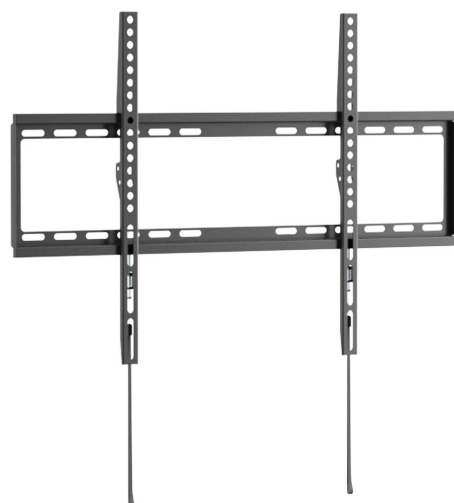

UP 6005 Stationært vægbeslag til tv L

Største fordele

- Monter dit tv præcis, hvor du ønsker det
- Testet op til 3 gange den maksimale TV-vægt
- Nem at placere og fjerne med et enkelt klik
- Pålidelig kvalitet til en overkommelig pris

Et godt valg til store TV'er.

UP 6005 Stationært vægbeslag til tv gør installationen hurtig og nem. Alle nødvendige materialer er inkluderet til både væg- og TV-montering, så din opsætning er stærk og sikker i blot tre nemme trin. Alle Vogel's TV-beslag testes grundigt. Nyd total ro i sindet, mens du ser dine yndlingsfilm derhjemme.

mm/inch
VESA mounting holes

UP 6005 Stationært vægbeslag til tv L

Specifikationer

Min. skærmstørrelse	40
Maks. skærmstørrelse	80
Min. hulmønster	200mm x 200mm
Maks. hulmønster	600mm x 400mm
Min. horizontal hole pattern (mm)	200
Max. horizontal hole pattern (mm)	600
Min. vertical hole pattern (mm)	200
Max. vertical hole pattern (mm)	400
Universelt eller fast hulmønster	Universal
Maks. højde på grænseflade (mm)	422
Maks. bredde på grænseflade (mm)	665
Maks. vægtbelastning (kg)	55
Maks. vægtbelastning (Lbs)	121.25
Vaterpas medfølger	Nej
Højde	422
Bredde	665
Dybde	20
Varenummer	8460050
EAN enkelt pakke	8712285416644
Farve	Sort
Garanti	5 år