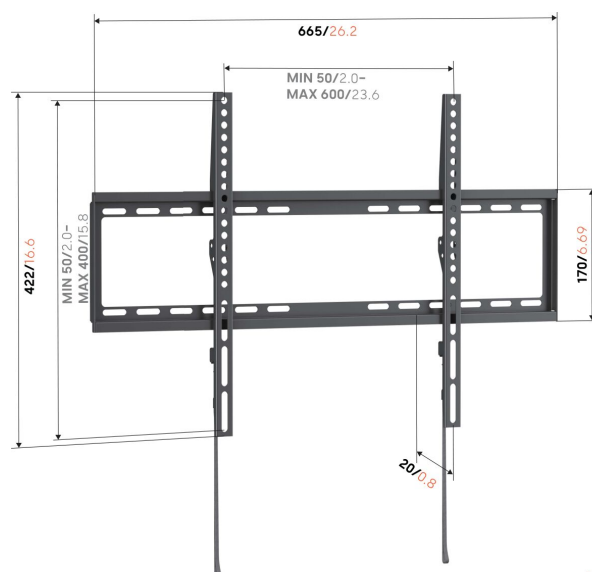

UP 6005 Stationært vægbeslag til tv L

Største fordele

- Monter dit tv præcis, hvor du ønsker det
- Testet op til 3 gange den maksimale TV-vægt
- Nem at placere og fjerne med et enkelt klik
- Pålidelig kvalitet til en overkommelig pris

Et godt valg til store TV'er.

UP 6005 Stationært vægbeslag til tv gør installationen hurtig og nem. Alle nødvendige materialer er inkluderet til både væg- og TV-montering, så din opsætning er stærk og sikker i blot tre nemme trin. Alle Vogel's TV-beslag testes grundigt. Nyd total ro i sindet, mens du ser dine yndlingsfilm derhjemme.

mm/inch
VESA mounting holes

UP 6005 Stationært vægbeslag til tv L

Specifikationer

Min. skærmstørrelse	40
Maks. skærmstørrelse	80
Min. hulmønster	200mm x 200mm
Maks. hulmønster	600mm x 400mm
Min. horizontal hole pattern (mm)	200
Max. horizontal hole pattern (mm)	600
Min. vertical hole pattern (mm)	200
Max. vertical hole pattern (mm)	400
Universelt eller fast hulmønster	Universal
Maks. højde på grænseflade (mm)	422
Maks. bredde på grænseflade (mm)	665
Maks. vægtbelastning (kg)	55
Maks. vægtbelastning (Lbs)	121.25
Vaterpas medfølger	Nej
Højde	422
Bredde	665
Dybde	20
Varenummer	8460050
EAN enkelt pakke	8712285416644
Farve	Sort
Garanti	5 år