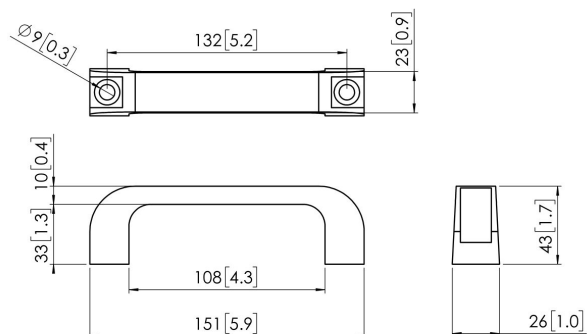

PFA 9124 Uchwyt do PUC 27/29

PFA 9124 uchwyt do wózka pozwala na łatwiejsze przemieszczanie wózków serii Connect-it. Z łatwością zamontujesz go do profili PUC 27xx / PUC 29xx.

PFA 9124 Uchwyt do PUC 27/29

Specyfikacja

Numer artykułu (SKU)	7291240
Kolor	Czarny
Kod EAN pojedynczego opakowania	8712285330186
Gwarancja	5-letnia

VOGEL'S HOLDING BV (©)

Wszystkie prawa zastrzeżone.
Z zastrzeżeniem błędów
drukarskich, technicznych i
zmian cen.