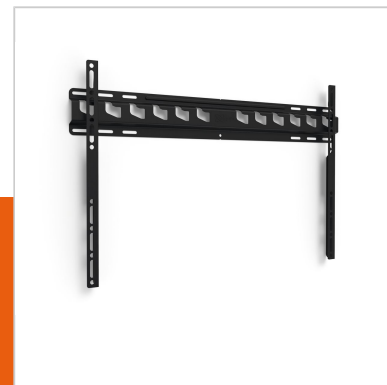

MA 4000 Soporte TV Fijo

Número de artículo (SKU) 8564000
Color Negro

Beneficios clave

- Monte su TV a sólo 3 cm de la pared
- Calidad fiable a un precio asequible

For TVs up to 80 inch (203 cm)

With an MA4000 wall mount, you can protect your extra-large TVs from damage or theft. This solid and reliable wall mount supports TVs ranging from 40 to 80 inch (102 to 203 cm) and weighing up to 80 kg. Flat wall mounts for when space is at a premium. A flat M-series wall mount is a great solution if you want to save the maximum amount of space. Enjoy your TV when you're watching it, and enjoy the extra space in your room when you're not.

La serie M: soluciones de montaje en pared sólidas y sencillas

Protege tu TV fijándolo firmemente a la pared con un soporte de TV de serie M de Vogel's. Esta gama completa de soportes de pared presenta una calidad de construcción sólida y fiable y está protegiendo tu TV de daños accidentales. La serie M de Vogel's: ante todo, seguridad a un precio asequible.

MA 4000 Soporte TV Fijo

VOGEL'S HOLDING BV 2019 (c) Todos los derechos reservados.
Sujeto a errores tipográficos y a correcciones técnicas y de precios.

Fecha: 2019-02-13

www.vogels.com

Especificaciones

Número de tipo de producto	MA4000-A1
Número de artículo (SKU)	8564000
Color	Negro
Caja individual EAN	8712285331640
Tamaño de producto	L
Certificación TÜV	Si
Garantía	2 años
Tamaño mín. de pantalla (pulgadas)	40
Tamaño máx. de pantalla (pulgadas)	65
Carga máx. de peso (kg)	80
Min. hole pattern	100mm x 100mm
Max. hole pattern	600mm x 400mm
Tamaño máx. de perno	M8
Altura máx. de interfaz (mm)	420
Anchura máx. de interfaz (mm)	668
Distancia mín. a la pared (mm)	30
Patrón de orificios universal o fijo	Universal
Product line	M-series