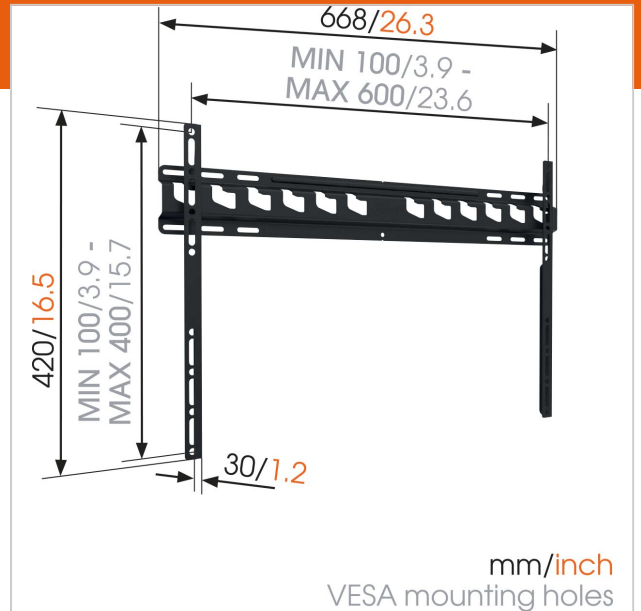

MA 4000 Soporte TV Fijo

Número de artículo (SKU) 8564000
Color Negro

Beneficios clave

- Monte su TV a sólo 3 cm de la pared
- Calidad fiable a un precio asequible

For TVs up to 80 inch (203 cm)

With an MA4000 wall mount, you can protect your extra-large TVs from damage or theft. This solid and reliable wall mount supports TVs ranging from 40 to 80 inch (102 to 203 cm) and weighing up to 80 kg. Flat wall mounts for when space is at a premium. A flat M-series wall mount is a great solution if you want to save the maximum amount of space. Enjoy your TV when you're watching it, and enjoy the extra space in your room when you're not.

La serie M: soluciones de montaje en pared sólidas y sencillas

Protege tu TV fijándolo firmemente a la pared con un soporte de TV de serie M de Vogel's. Esta gama completa de soportes de pared presenta una calidad de construcción sólida y fiable y está protegiendo tu TV de daños accidentales. La serie M de Vogel's: ante todo, seguridad a un precio asequible.

MA 4000 Soporte TV Fijo

VOGEL'S HOLDING BV 2019 (c) Todos los derechos reservados.
Sujeto a errores tipográficos y a correcciones técnicas y de precios.

Fecha: 2019-02-13

www.vogels.com

Especificaciones

Número de tipo de producto	MA4000-A1
Número de artículo (SKU)	8564000
Color	Negro
Caja individual EAN	8712285331640
Tamaño de producto	L
Certificación TÜV	Si
Garantía	2 años
Tamaño mín. de pantalla (pulgadas)	40
Tamaño máx. de pantalla (pulgadas)	65
Carga máx. de peso (kg)	80
Min. hole pattern	100mm x 100mm
Max. hole pattern	600mm x 400mm
Tamaño máx. de perno	M8
Altura máx. de interfaz (mm)	420
Anchura máx. de interfaz (mm)	668
Distancia mín. a la pared (mm)	30
Patrón de orificios universal o fijo	Universal
Product line	M-series