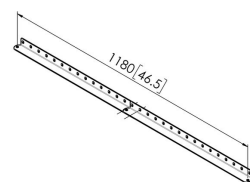

PFA 9142 Wandsteun verlengset 2 armen

De PFA 9142 bevat 2 armen en kan gebruikt worden om de PFA 9141 te verlengen.

PFA 9142 Wandsteun verlengset 2 armen

Specificaties

Artikelnummer (SKU)	7291420
Kleur	Zwart
EAN enkele doos	8712285343223
Lengte	620
TÜV-gecertificeerd	Ja
Garantie	5 jaar