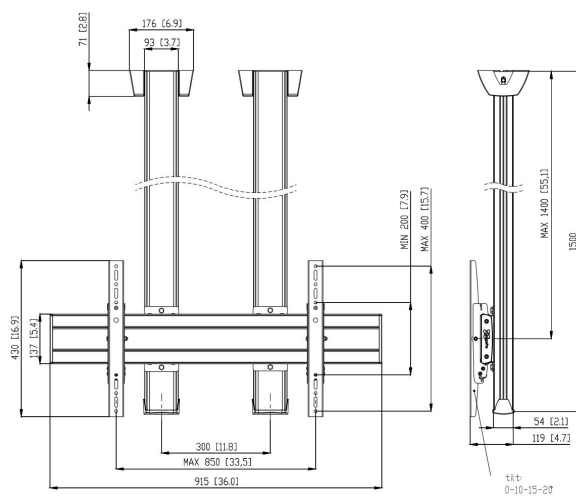

CD1584S Support plafond

Support plafond kit CD1584

Taille d'écran: >65" 65" Installation: 800x400 Charge maximale: 160 kg - 352 lbs Kit composé de: • 2x PUC 1060 Plaque de plafond fixe • 2x PUC 2515 Tube 150 cm • 1x PFB 3409 La barre d'interface • 1x PFS 3204 Bandes interface • 1x PFA 9126 Kit de support

CD1584S Support plafond

Spécifications

N° d'article (SKU)	7950054
Couleur	Argent
EAN emballage unitaire	8712285332265
Longueur	1500
Largeur	915
Profondeur	119
Certifié TÜV	Oui
Inclinaison	Inclinaison -3°/+3°
Garantie	5 ans
Charge max. (k/Lbs)	160 / 352.74
Types de plafonds	Plafond plat
Fischer intégré	Oui
Distance max. au plafond - centre écran (mm)	1400
Modèle max. trous de fixations hor. (mm)	850
Modèle max. trous de fixation vert. (mm)	400
Modèle min. trous de fixations hor. (mm)	100
Dimensions min. écran (pouce)	65
Modèle min. trous de fixation vert. (mm)	100