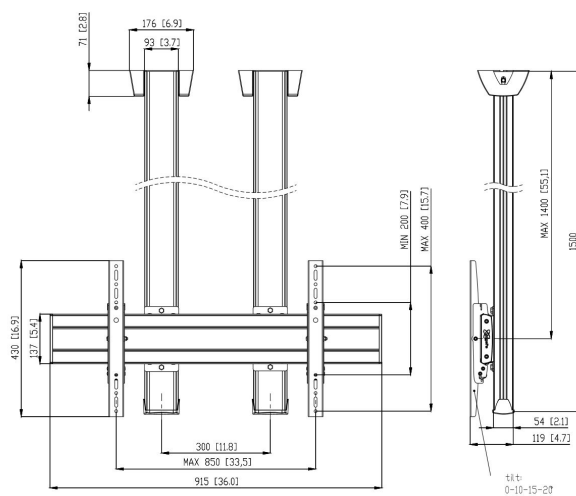

CD1584S Support plafond

Support plafond kit CD1584

Taille d'écran: >65" 65" Installation: 800x400 Charge maximale: 160 kg - 352 lbs Kit composé de: • 2x PUC 1060 Plaque de plafond fixe • 2x PUC 2515 Tube 150 cm • 1x PFB 3409 La barre d'interface • 1x PFS 3204 Bandes interface • 1x PFA 9126 Kit de support

CD1584S Support plafond

Spécifications

N° d'article (SKU)	7950054
Couleur	Argent
EAN emballage unitaire	8712285332265
Longueur	1500
Largeur	915
Profondeur	119
Certifié TÜV	Oui
Inclinaison	Inclinaison -3°/+3°
Garantie	5 ans
Charge max. (kg)	160
Types de plafonds	Plafond plat
Fischer intégré	Oui
Distance max. au plafond - centre écran (mm)	1400
Modèle max. trous de fixations hor. (mm)	850
Modèle max. trous de fixation vert. (mm)	400
Modèle min. trous de fixations hor. (mm)	100
Dimensions min. écran (pouce)	65
Modèle min. trous de fixation vert. (mm)	100