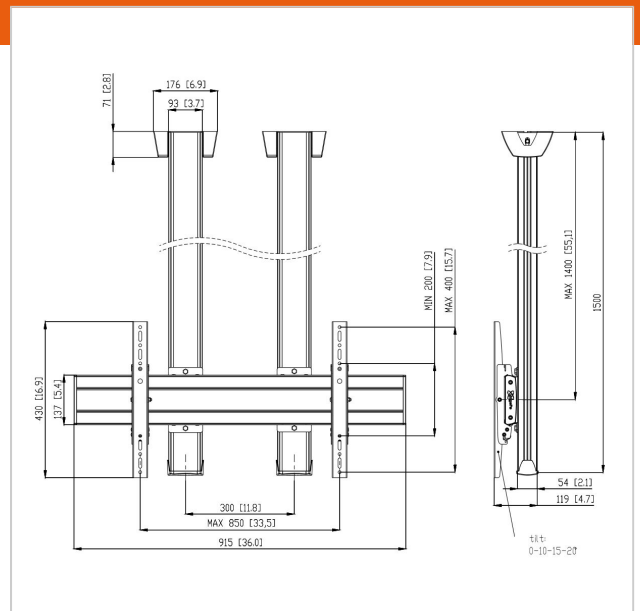

## CD1584 Support plafond

N° d'article (SKU)  
Couleur

7950054  
Argent

### Support plafond kit CD1584

Taille d'écran: >65"65" Installation: 800x400 Charge maximale:  
160 kg - 352 lbs Kit composé de: • 2x PUC 1060 Plaque de  
plafond fixe • 2x PUC 2515 Tube 150 cm • 1x PFB 3409 La barre  
d'interface • 1x PFS 3204 Bandes interface • 1x PFA 9126 Kit de  
support

### Spécifications

N° type produit	CD1584	Modèle min. trous de fixations	100
N° d'article (SKU)	7950054	hor. (mm)	
Couleur	Argent	Dimensions min. écran (pouce)	65
EAN emballage unitaire	8712285332265	Modèle min. trous de fixation	100
Longueur	1500	vert. (mm)	
Largeur	915	Modèle universel ou fixe de trous	Universel
Profondeur	119	de fixation	
Certifié TÜV	Oui		
Inclinaison	Inclinaison -3°/+3°		
Garantie	5 ans		
Charge max. (kg)	160		
Min. hole pattern	100mm x 100mm		
Max. hole pattern	850mm x 400mm		
Dim. max. boulon	M8		
Hauteur max. interface (mm)	420		
Largeur max. interface (mm)	915		
Auto-blocage	True		
Types de plafonds	Plafond plat		
Fischer intégré	Oui		
Distance max. au plafond - centre écran (mm)	1400		
Modèle max. trous de fixations	850		
hor. (mm)			
Modèle max. trous de fixation	400		
vert. (mm)			