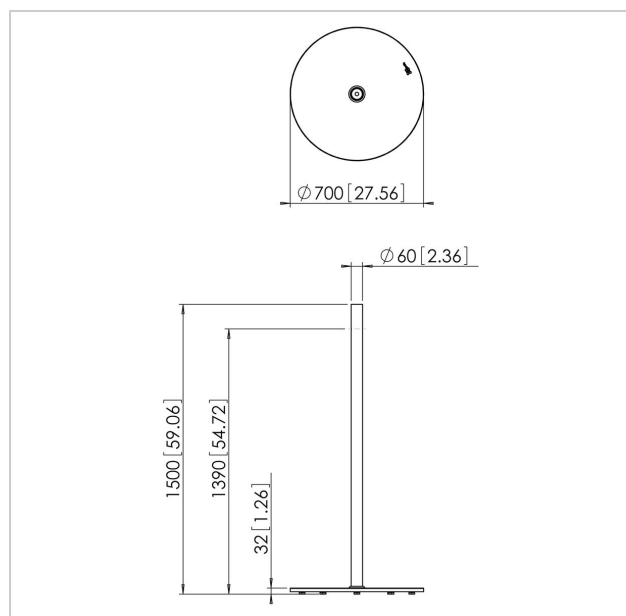

PFF 1550 Pied de sol pour écran

N° d'article (SKU)
Couleur

7321554
Inox

Principaux avantages

- Design élégant

Le pied de sol LCD/Plasma PFF 1550 fait partie d'un système modulaire permettant de créer sa propre solution de montage au sol pour les téléviseurs LCD/Plasma.

Le PFF 1550 est un pied de sol élégant en acier inoxydable brossé pour écran LCD/Plasma, utilisable dans de nombreuses situations : salles de conférences, halls d'hôtels, magasins, salles d'exposition personnalisées, show-rooms automobiles, présentations, expositions, etc. Un module d'orientation et d'inclinaison (PFA 9001/9002) doit ensuite être ajouté, ainsi qu'une interface universelle pour écran LCD/Plasma (FAU 3125/3150), en fonction de l'écran.