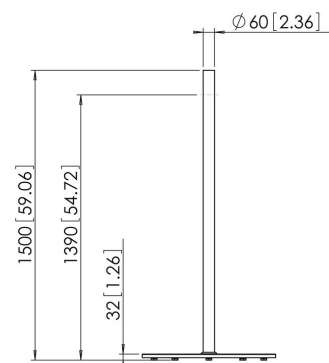

PFF 1550 Pied de sol pour écran

Le pied de sol LCD/Plasma PFF 1550 fait partie d'un système modulaire permettant de créer sa propre solution de montage au sol pour les téléviseurs LCD/Plasma.

PFF 1550 Pied de sol pour écran

Spécifications

N° d'article (SKU)	7321554
Couleur	Inox
EAN emballage unitaire	8712285313783
Hauteur	1500
Certifié TÜV	Oui
Garantie	5 ans
Dimensions min. écran (pouce)	19
Dimensions max. écran (pouce)	55
Charge max. (kg)	45
Distance max. au sol - centre écran (mm)	1390
Dimensions max. écran (pouce)	55
Dimensions min. écran (pouce)	19