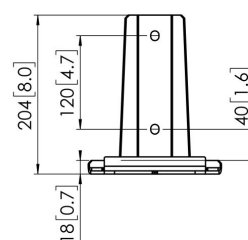

PFF 7960 Płyta montażowa podłogowa

Płyta PFF 7960 jest częścią uniwersalnego systemu ściany wideo Connect-it. Dzięki modularnej konstrukcji systemu możesz stworzyć swój własny stelaż podłogowy do ściany wideo. W Pro-AV Mount Advisor można sprawdzić wszystkie możliwości konfiguracji.

PFF 7960 Płyta montażowa podłogowa

Specyfikacja

Numer artykułu (SKU)	7279600
Kolor	Czarny
Kod EAN pojedynczego opakowania	8712285336768
Wysokość	204
Długość	221
Szerokość	221
Certyfikat TÜV	Tak
Gwarancja	5-letnia
Maks. nośność (kg/Lbs)	337.5 / 744.06