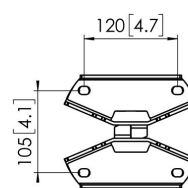

PFF 7960 Płyta montażowa podłogowa

Płyta PFF 7960 jest częścią uniwersalnego systemu ściany wideo Connect-it. Dzięki modularnej konstrukcji systemu możesz stworzyć swój własny stelaż podłogowy do ściany wideo. W Pro-AV Mount Advisor można sprawdzić wszystkie możliwości konfiguracji.

PFF 7960 Płyta montażowa podłogowa

Specyfikacja

Numer artykułu (SKU)	7279600
Kolor	Czarny
Kod EAN pojedynczego opakowania	8712285336768
Wysokość	204
Długość	221
Szerokość	221
Certyfikat TÜV	Tak
Gwarancja	5-letnia
Maks. nośność (kg/Lbs)	337.5 / 744.06