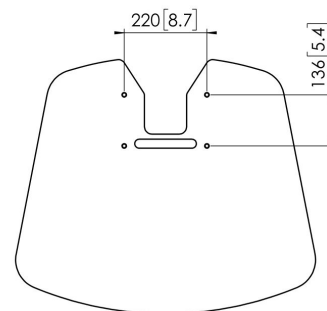

PFF 7025 Plaque de sol, argenté

La plaque de sol PFF 7025 fait partie du système modulaire Connect-it qui vous permet de créer un socle pour les écrans de moyenne et grande taille.