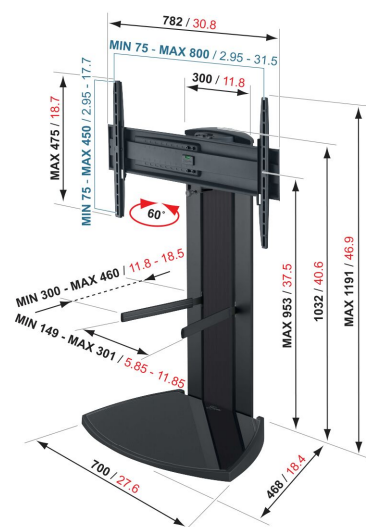

EFF 8340 Tv gulvstand (hvid)

Største fordele

- AV-støtte inkluderet – støtten har justerbar højde, bredde og dybde.
- Skjul og før nemt kabler i enhver højde
- Indbygget opbevaring
- Lås dit tv sikkert på plads
- Drej nemt dit tv op til 60°

Er du på; udkig efter en alt-i-ét-løsning, der giver dig fri mulighed for at placere dit tv overalt i rummet? Vogel's gulvstativ EFF 8340 er beregnet til fjernsyn på; mellem 40 og 65 tommer, og ud over selve tv'et har det også; plads til dit lyd- og videoudstyr og kan endda skjule alle kablerne.

mm / inch
VESAs mounting holes

EFF 8340 Tv gulvstand (hvid)

Specifikationer

Varenummer	8383401
Farve	Hvid
EAN enkelt pakke	8712285316425
Produktstørrelse	L
TÜV-certificeret	Ja
Drej	Begrænset bevægelse (op til 60°)
Garanti	Livstid
Min. skærmstørrelse	40
Maks. skærmstørrelse	65
Maks. vægtbelastning (kg/Lbs)	45 / 99.21
Min. hulmønster	100mm x 100mm
Maks. hulmønster	400mm x 400mm
Maks. boltstørrelse	M8
Maks. højde på grænseflade (mm)	475
Maks. bredde på grænseflade (mm)	830
Certificeringer	TÜV
Universelt eller fast hulmønster	Universal
Priser	Good Industrial Design Award Good Industrial Design Award