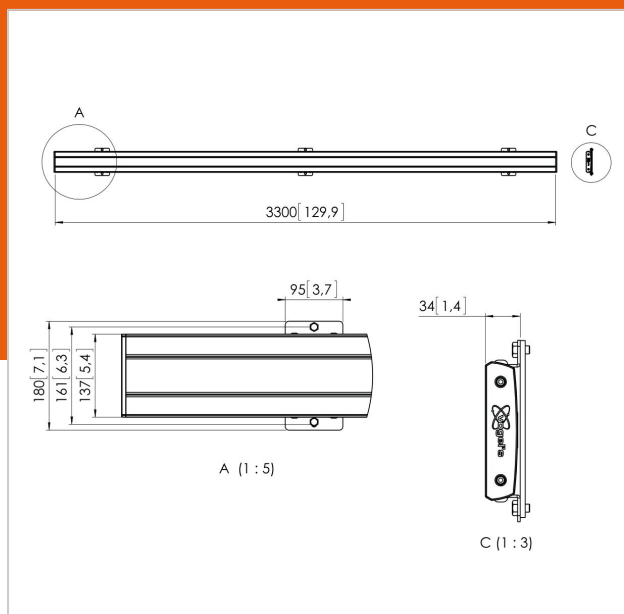

PFB 3433 Bande d'interfaccia per schermi, colore silver

Numero dell'articolo (SKU) 7234334
Colore Argento

Benefici chiave

- Illimitatamente estensibile
- Modulare
- Installazione rapida e semplice

La barra di interfaccia PFB 3433 fa parte del sistema modulare Connect-it che si può usare per fissaggi a soffitto, a pavimento ed a parete. La barra di interfaccia PFB 3433, con lunghezza 3300 mm, è ideale per il montaggio di schermi multipli e può essere utilizzata insieme ad altre barre di interfaccia della serie PFB 34xx, usando l'accoppiatore per barre di interfaccia (PFA 9104). Il vantaggio della modularità è che si crea pressoché qualsiasi lunghezza desiderabile senza dover tagliare.

Numero del tipo di prodotto	PFB 3433
Numero dell'articolo (SKU)	7234334
Colore	Argento
EAN scatola singola	8712285330247
Larghezza	3300
Certificazione TÜV	Sì
Garanzia	5 anni
Altezza massima dell'interfaccia (mm)	180
Larghezza massima dell'interfaccia (mm)	3315
Fischer interno	Sì
Profondità massima dell'interfaccia (mm)	35
Disposizione orizzontale massima del foro di montaggio (mm)	3250
Massimo peso di carico sul palo (kg)	160
Massimo peso di carico sul muro (kg)	160
Disposizione orizzontale minima del foro di montaggio (mm)	100