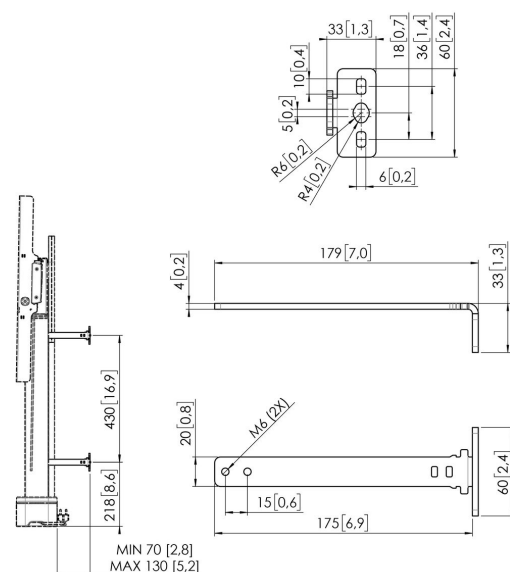

RISE A 162 Dłuższe wsporniki do montażu ściennego 13-19 cm do podnośników wyświetlaczy RISE 200X (biały)

Kluczowe atuty

- Łatwa i szybka instalacja
- Akcesorium odpowiednie do elektrycznych podnośników ekranów RISE

Uchwyty ściennie RISE A 162 mogą być używane do montażu podnośnika wyświetlacza RISE 200X w większej odległości od ściany (13-19 cm). Bywa to konieczne np. w celu uniknięcia szerszych korytek kablowych (spotykanych głównie w Niemczech i USA). Zestaw RISE A 162 składa się z 4 wsporników, dostępnych w kolorze czarnym i białym.

RISE A162 Dłuższe wsporniki do montażu ściennego 13-19 cm do podnośników wyświetlaczy RISE 200X (biały)

Specyfikacja

Regulacja wysunięcia	Tak
Numer artykułu (SKU)	7301624
Kod EAN pojedynczego opakowania	8712285406584
Kolor	Biały
Certyfikaty	TÜV 5
Certyfikat TÜV	Tak
Gwarancja	5-letnia