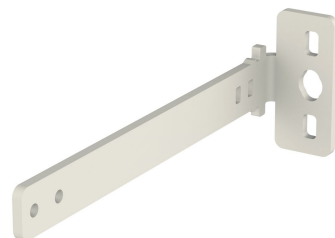

RISE A 162 Dłuższe wsporniki do montażu ściennego 13-19 cm do podnośników wyświetlaczy RISE 200X (biały)

Kluczowe atuty

- Łatwa i szybka instalacja
- Akcesorium odpowiednie do elektrycznych podnośników ekranów RISE

Uchwyty ściennie RISE A 162 mogą być używane do montażu podnośnika wyświetlacza RISE 200X w większej odległości od ściany (13-19 cm). Bywa to konieczne np. w celu uniknięcia szerszych korytek kablowych (spotykanych głównie w Niemczech i USA). Zestaw RISE A 162 składa się z 4 wsporników, dostępnych w kolorze czarnym i białym.

RISE A162 Dłuższe wsporniki do montażu ściennego 13-19 cm do podnośników wyświetlaczy RISE 200X (biały)

Specyfikacja

Regulacja wysunięcia	Tak
Numer artykułu (SKU)	7301624
Kod EAN pojedynczego opakowania	8712285406584
Kolor	Biały
Certyfikaty	TÜV 5
Certyfikat TÜV	Tak
Gwarancja	5-letnia