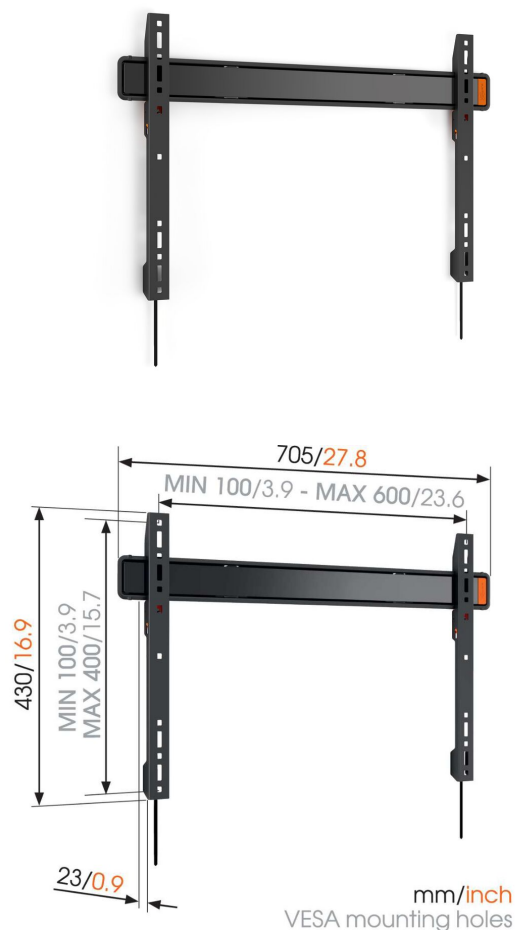

WALL 3305 Support TV Fixe

Principaux avantages

- Verrouille solidement ta TV
- Fixe ta TV à seulement 2,3 cm du mur
- Satisfaction et ingéniosité, tout simplement : très confortable et à un prix abordable
- Servez-vous de la TV Mount Guide App pour marquer facilement le premier trou à percer !
- Installe ton support parfaitement nivelé grâce au niveau à bulle fourni.

Montage mural à plat pour téléviseurs de grandes dimensions

Le support TV mural fixe WALL 3305 permet de fixer des téléviseurs grands et lourds solidement et à plat contre le mur. Adapté aux TV de 40 à 100 pouces (101-254 cm) d'un poids maximum de 80 kg.

WALL 3305 Support TV Fixe

Spécifications

N° d'article (SKU)	8350130
Couleur	Noir
EAN emballage unitaire	8712285335464
Dimensions du produit	XL
Certifié TÜV	Oui
Garantie	À vie
Dimensions min. écran (pouce)	40
Dimensions max. écran (pouce)	100
Charge max. (k/Lbs)	80 / 176.37
Min. hole pattern	100mm x 100mm
Max. hole pattern	600mm x 400mm
Dim. max. boulon	M8
Hauteur max. interface (mm)	430
Largeur max. interface (mm)	705
Certifications	TÜV
Modèle max. trous de fixations hor. (mm)	600
Modèle max. trous de fixation vert. (mm)	400
Distance min. au mur (mm / inch)	23 / 0.91
Niveau à bulle fourni	Oui
Modèle universel ou fixe de trous de fixation	Universel