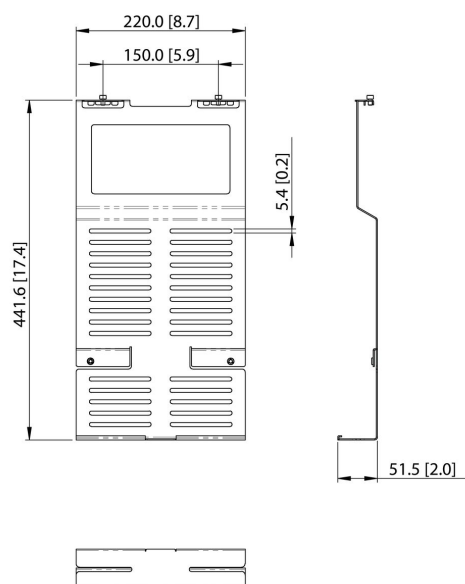

PFA 9165 Porta accessori

Benefici chiave

- Facile da installare
- Modulare

Semplificate l'installazione e la manutenzione delle vostre apparecchiature periferiche AV grazie al porta accessori PFA 9165 di Vogel's.

PFA 9165 Porta accessori

Specifiche

Numero dell'articolo (SKU)	7291650
Colore	Nero
EAN scatola singola	8712285350863
Altezza	442
Larghezza	220
Profondità	52
Certificazione TÜV	No
Garanzia	5 anni
Massimo peso di carico (kg/Lbs)	2 / 4,41
Dimensione minima dello schermo (pollici)	55