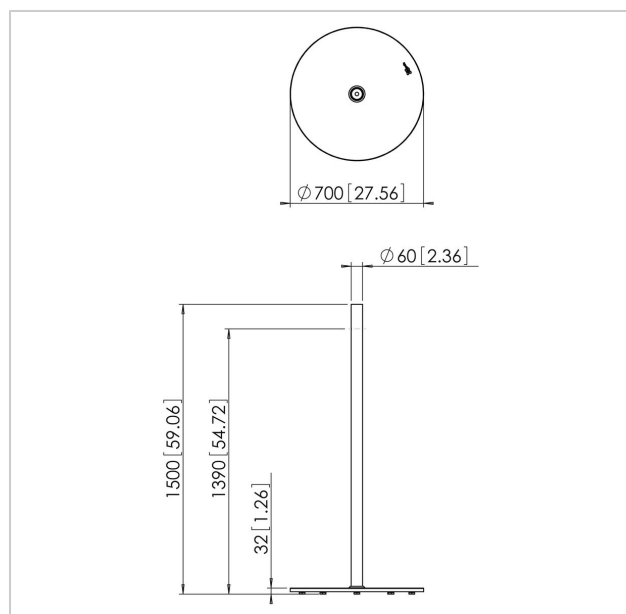

PFF 1550 Piedistallo da pavimento per schermi

Numero dell'articolo (SKU) 7321554
Colore Acciaio
inossidabile

Benefici chiave

- Design elegante

Il piedistallo PFF 1550 per schermi LCD/Plasma fa parte del sistema modulare che vi consente di creare la vostra soluzione da pavimento personalizzata per TV LCD/Plasma.

Il modello PFF 1550 è un piedistallo per schermi LCD/Plasma elegante in acciaio inox spazzolato che si può usare in diversi luoghi, quali: sale riunioni, hall di hotel, negozi, showroom personalizzati, concessionarie auto, fiere ed esposizioni. E' necessario aggiungere un'unità ruota e inclina (PFA 9001/9002) insieme ad un'interfaccia universale per LCD/Plasma di vostra scelta (FAU 3125/3150), a seconda del tipo di schermo.