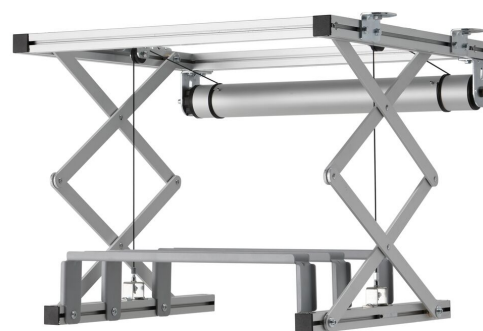

PPL 2100-120V Système de levage de projecteur

Le système de levage pour projecteur PPL 2100-120V est la solution esthétique parfaite pour intégrer un grand projecteur lourd dans un plafond. Non seulement cette solution permet de dissimuler parfaitement le projecteur, mais elle complique également tout éventuel vol. Le système de levage est silencieux et deux positions réglables sont possibles : haut et visible.

PPL 2100-120V Système de levage de projecteur

Spécifications

N° d'article (SKU)	7021014
Couleur	Argent
EAN emballage unitaire	8712285338403
Largeur	575
Profondeur	554
Garantie	2 ans
Guarantee electrical parts	2 ans
Charge max. (k/Lbs)	30 / 66.14
Consommation électrique moyenne (W)	184
Certifications	CE
Distance max. au plafond (mm)	970
Distance min. au plafond (mm)	155
Voltage (V)	120 V, 60 Hz