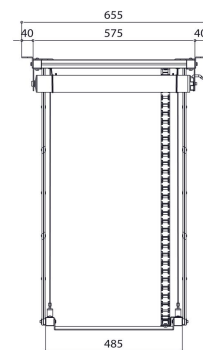

PPL 2100-120V Système de levage de projecteur

Le système de levage pour projecteur PPL 2100-120V est la solution esthétique parfaite pour intégrer un grand projecteur lourd dans un plafond. Non seulement cette solution permet de dissimuler parfaitement le projecteur, mais elle complique également tout éventuel vol. Le système de levage est silencieux et deux positions réglables sont possibles : haut et visible.

PPL 2100-120V Système de levage de projecteur

Spécifications

N° d'article (SKU)	7021014
Couleur	Argent
EAN emballage unitaire	8712285338403
Largeur	575
Profondeur	554
Garantie	2 ans
Guarantee electrical parts	2 ans
Charge max. (k/Lbs)	30 / 66.14
Consommation électrique moyenne (W)	184
Certifications	CE
Distance max. au plafond (mm)	970
Distance min. au plafond (mm)	155
Voltage (V)	120 V, 60 Hz