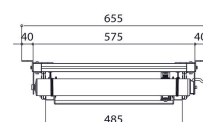

PPL 2100-120V Système de levage de projecteur

Le système de levage pour projecteur PPL 2100-120V est la solution esthétique parfaite pour intégrer un grand projecteur lourd dans un plafond. Non seulement cette solution permet de dissimuler parfaitement le projecteur, mais elle complique également tout éventuel vol. Le système de levage est silencieux et deux positions réglables sont possibles : haut et visible.

PPL 2100-120V Système de levage de projecteur

Spécifications

N° d'article (SKU)	7021014
Couleur	Argent
EAN emballage unitaire	8712285338403
Largeur	575
Profondeur	554
Garantie	2 ans
Guarantee electrical parts	2 ans
Charge max. (k/Lbs)	30 / 66.14
Consommation électrique moyenne (W)	184
Certifications	CE
Distance max. au plafond (mm)	970
Distance min. au plafond (mm)	155
Voltage (V)	120 V, 60 Hz