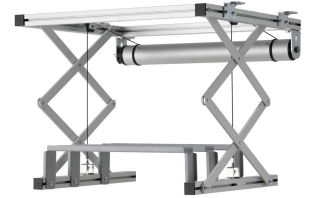

PPL 2100-120V Système de levage de projecteur

Le système de levage pour projecteur PPL 2100-120V est la solution esthétique parfaite pour intégrer un grand projecteur lourd dans un plafond. Non seulement cette solution permet de dissimuler parfaitement le projecteur, mais elle complique également tout éventuel vol. Le système de levage est silencieux et deux positions réglables sont possibles : haut et visible.

PPL 2100-120V Système de levage de projecteur

Spécifications

N° d'article (SKU)	7021014
Couleur	Argent
EAN emballage unitaire	8712285338403
Largeur	575
Profondeur	554
Garantie	2 ans
Guarantee electrical parts	2 ans
Charge max. (k/Lbs)	30 / 66.14
Consommation électrique moyenne (W)	184
Certifications	CE
Distance max. au plafond (mm)	970
Distance min. au plafond (mm)	155
Voltage (V)	120 V, 60 Hz