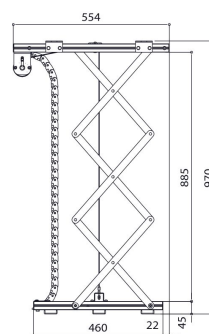

PPL 2100-120V Système de levage de projecteur

Le système de levage pour projecteur PPL 2100-120V est la solution esthétique parfaite pour intégrer un grand projecteur lourd dans un plafond. Non seulement cette solution permet de dissimuler parfaitement le projecteur, mais elle complique également tout éventuel vol. Le système de levage est silencieux et deux positions réglables sont possibles : haut et visible.

PPL 2100-120V Système de levage de projecteur

Spécifications

N° d'article (SKU)	7021014
Couleur	Argent
EAN emballage unitaire	8712285338403
Largeur	575
Profondeur	554
Garantie	2 ans
Guarantee electrical parts	2 ans
Charge max. (k/Lbs)	30 / 66.14
Consommation électrique moyenne (W)	184
Certifications	CE
Distance max. au plafond (mm)	970
Distance min. au plafond (mm)	155
Voltage (V)	120 V, 60 Hz