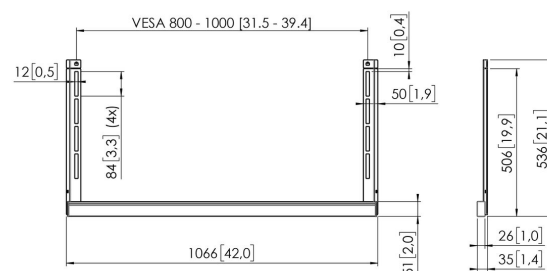

RISE A 174 Plaque d'interface d'accessoires étendue pour les éleveurs d'écran RISE

Le RISE A 174 peut être utilisé pour monter des accessoires sous un écran avec une taille VESA horizontale de 1000 mm. Cet accessoire offre les mêmes possibilités de montage que le RISE A 111, mais sa largeur est de 1000 mm.

RISE A 174 Plaque d'interface d'accessoires étendue pour les élevateurs d'écran RISE

Spécifications

N° d'article (SKU)	7301740
EAN emballage unitaire	8712285406706
Garantie	5 ans

VOGEL'S HOLDING BV (©)

Tous droits réservés.
Sous réserve d'erreurs
d'impression et de modifications
techniques ou de prix.