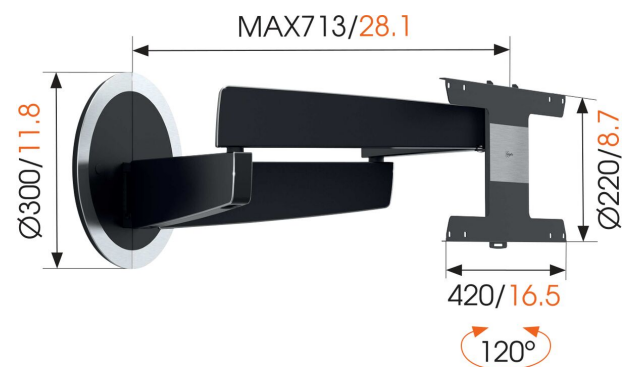

NEXT 7346 Schwenkbare TV-Wandhalterung für OLED Schirme

Entscheidende Vorteile

- Ideal für OLED-TVs
- Elegantes erstklassiges Design
- Screen Protection System - Schützt Ihren Fernseher davor, gegen die Wand zu stoßen
- Smart Movement Mechanism - Bewegen Sie Ihren Fernseher mit nur einem Finger
- Ein fantastisches Fernseherlebnis im ganzen Raum

NEXT 7346, eine spezielle OLED-Wandhalterung

Ihr flacher, stilvoller und minimalistischer OLED-TV mit dem kristallklaren Bild verdient natürlich die perfekte Wandhalterung. Vogel's hat sich auf hochwertige OLED-Wandhalterungen spezialisiert. Die NEXT 7346 wurde zum Schutz Ihres OLED-Fernsehers entwickelt und lässt sich ganz einfach mit der Fingerspitze bewegen. Außerdem passt sie perfekt in das VESA-Muster von OLED-Geräten und sorgen dafür, dass Ihr Fernseher möglichst nah an der Wand bleibt, wenn sie ihn gerade nicht benutzen. Die OLED-Wandhalterungen aus dem Hause Vogel's: der letzte Schliff für Ihren OLED-Fernseher.

mm/inch

NEXT 7346 Schwenkbare TV-Wandhalterung für OLED Schirme

Technische Daten

Artikelnummer (SKU)	8738070
Farbe	Schwarz
EAN-Einzelbox	8712285334863
Produktgröße	OLED
TÜV-zertifiziert	Ja
Drehbar	Beweglich (bis zu 120°)
Garantie	Lebenslang
Min. Bildschirmgröße (Zoll)	40
Max. Bildschirmgröße (Zoll)	65
Max. Gewichtslast (kg)	30
Max. Schraubengröße	M8
Max. Schnittstellenhöhe (mm)	220
Max. Breite der Schnittstelle (mm)	420
Kabelführung	Kabel-Klettband Kabelführung im Arm integriert
Integrierte Soundbar	Nein
Max. Abstand zur Wand (mm)	713
Max. horizontale Lochung (mm)	400
Max. vertikale Lochung (mm)	200
Min. Abstand zur Wand (mm)	72
Anzahl der Drehpunkte	4
Ferngesteuert	Nein
Universelles oder festes Lochmuster	Fest
Auszeichnungen	Get Connected Product Design Award 2016 Good Industrial Design Award iF Product Design Award Plus X Product Design Award 2014 Red Dot Product Design Award