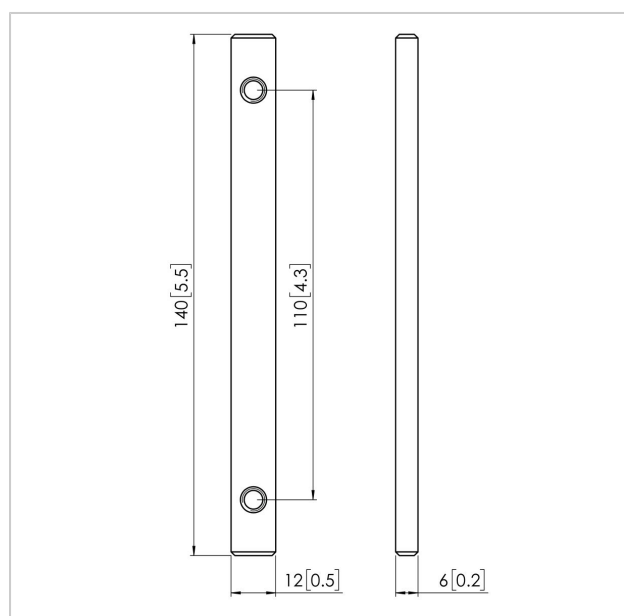

## PUA 9501 Raccord de poteau pour PUC 21xx/23xx

N° d'article (SKU)  
Couleur

7295014  
Inox

Le PUA 9501 permet de raccorder 2 tubes de la série Connect-it (PUC 2108, PUC 2115, PUC 2130, PUC 2308, PUC 2315, PUC 2330).

Le PFA 9033 est une étagère à accessoires pouvant accueillir un lecteur DVD, un ordinateur portable, de la documentation, etc. Plusieurs étagères peuvent être montées sur un chariot ou sur un pied. Très polyvalentes, ces étagères peuvent être installées à l'avant ou à l'arrière du chariot ou du pied de sol.

## PUA 9501 Raccord de poteau pour PUC 21xx/23xx

VOGEL'S HOLDING BV 2019 (c) Tous droits réservés.  
Sous réserve d'erreurs d'impression et de modifications  
techniques ou de prix.  
Date :2019-04-26

[www.vogels.com](http://www.vogels.com)

## Spécifications

N° type produit	PUA 9501
N° d'article (SKU)	7295014
Couleur	Inox
EAN emballage unitaire	8712285317361
Garantie	5 ans
Charge max. (kg)	30