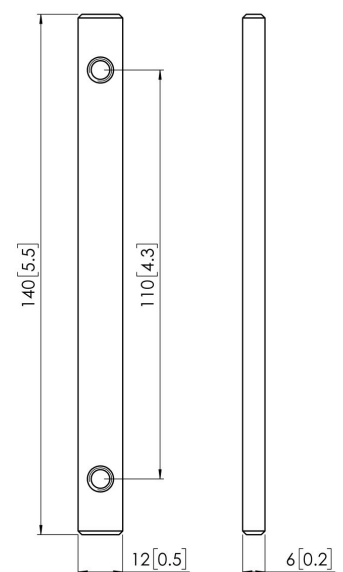

PUA 9501 Raccord de poteau pour PUC 21

Le PUA 9501 permet de raccorder 2 tubes de la série Connect-it (PUC 2108, PUC 2115, PUC 2130, PUC 2308, PUC 2315, PUC 2330).

PUA 9501 Raccord de poteau pour PUC 21

Spécifications

N° d'article (SKU)	7295014
Couleur	Inox
EAN emballage unitaire	8712285317361
Garantie	5 ans
Charge max. (k/Lbs)	30 / 66.14

VOGEL'S HOLDING BV (©)

Tous droits réservés.
Sous réserve d'erreurs
d'impression et de modifications
techniques ou de prix.