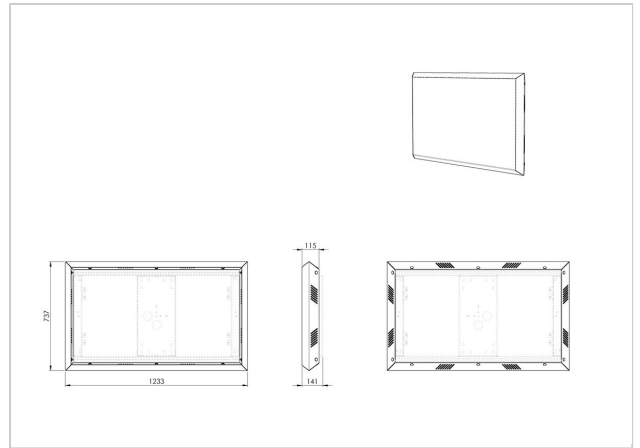

POA 9601 outdoor frame for LG 49XE4F

Artikelnummer (SKU)
Farbe

7296010
Schwarz

POA 9601 outdoor frame for LG 49XE4F

www.vogels.com

VOGEL'S HOLDING BV 2019 (c) Alle Rechte vorbehalten.
Druckfehler, technische Änderungen und Preisänderungen
vorbehalten.
Datum:2020-09-29

Technische Daten

Produkttyp-Nummer	POA 9601
Artikelnummer (SKU)	7296010
Farbe	Schwarz
EAN-Einzelbox	8712285351884
Höhe	737
Breite	1233
Tiefe	115
Garantie	5 Jahre
Max. Bildschirmgröße (Zoll)	49
Min. Bildschirmgröße (Zoll)	49