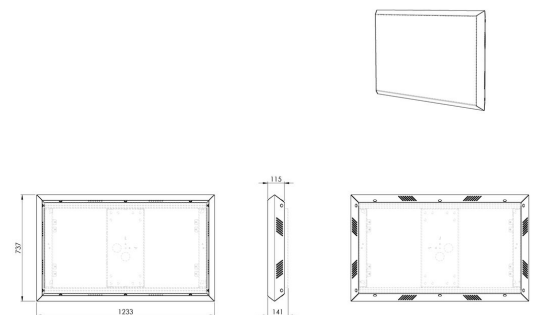

POA 9601 Außenrahmen LG 49XE4F/49XE3P/49XE4P-B

Entscheidende Vorteile

- Korrosionsschutzbehandlung für die Montage im Außenbereich
- Diebstahlschutz
- Position im Hoch- und Querformat
- Stilvolles Design
- Schnelle und einfache Montage

Mit dem Outdoor-Rahmen POA 9601 von Vogel's für das LG 49XE4F/49XE3P/49XE4P-B können Sie Ihr Outdoor-Display LG 49XE4F/49XE3P/49XE4P-B geschickt aufstellen.

POA 9601 Außenrahmen LG 49XE4F/49XE3P/49XE4P-B

Technische Daten

Min. Bildschirmgröße (Zoll)	49
Max. Bildschirmgröße (Zoll)	49
Höhe	737
Breite	1233
Tiefe	115
Artikelnummer (SKU)	7296010
EAN-Einzelbox	8712285351884
Farbe	Schwarz
Zertifizierungen	TAA
Garantie	2 Jahre