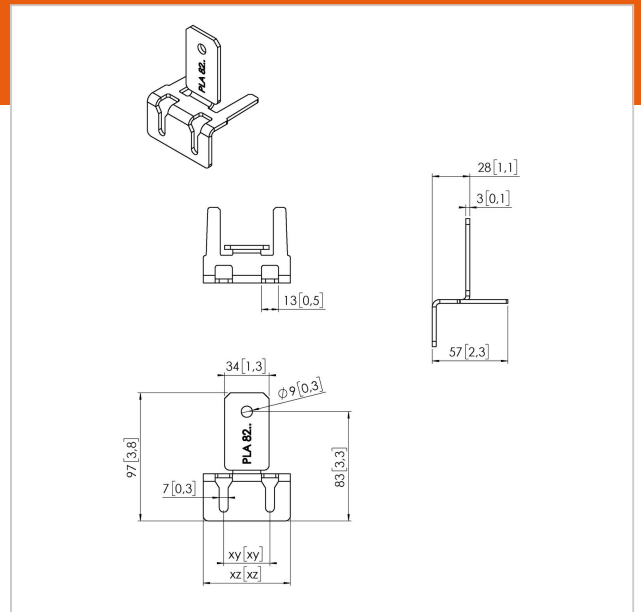

## PLA 8202 LED Adapter oben/ unten, 1 St.

Artikelnummer (SKU)  
Farbe

7182024  
Edelstahl

### Entscheidende Vorteile

- Einfache Installation

Der PLA 8202 ist ein auf Maß gefertigter Adapter, der auf der Ober- oder Unterseite der LED-Videowand verwendet werden kann. Die Größe der Halterung ist je nach LED-Panel-Modell unterschiedlich.

## PLA 8202 LED Adapter oben/ unten, 1 St.

[www.vogels.com](http://www.vogels.com)

VOGEL'S HOLDING BV 2019 (c) Alle Rechte vorbehalten.  
Vorbehaltlich Druckfehler, technischer und Preisänderungen.  
Datum:2019-08-09

## Technische Daten

Produkttyp-Nummer	PLA 8202
Artikelnummer (SKU)	7182024
Farbe	Edelstahl
EAN-Einzelbox	8712285339080
TÜV-zertifiziert	Ja
Garantie	5 Jahre