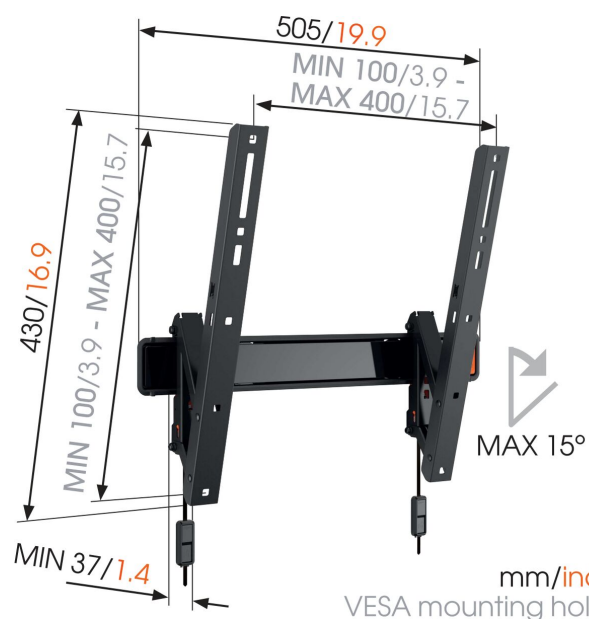

WALL 2215 Uchylny uchwyt do telewizora

WALL 2215 Uchylny uchwyt do telewizora

Specyfikacja

Numer artykułu (SKU)	8350710
Kolor	Czarny
Kod EAN pojedynczego opakowania	8712285329982
Uchylny	Uchylny do 15°
Gwarancja	Dożywotnia
Min. rozmiar ekranu (cale)	32
Maks. rozmiar ekranu (cale)	55
Min. hole pattern	100mm x 100mm
Max. hole pattern	400mm x 400mm
Maks. rozmiar śrub	M8
Maks. wysokość części łączącej (mm)	430
Maks. szerokość części łączącej (mm)	505
Min. odległość od ściany (mm)	37
Uniwersalny lub stały rozkład otworów montażowych	Uniwersalny