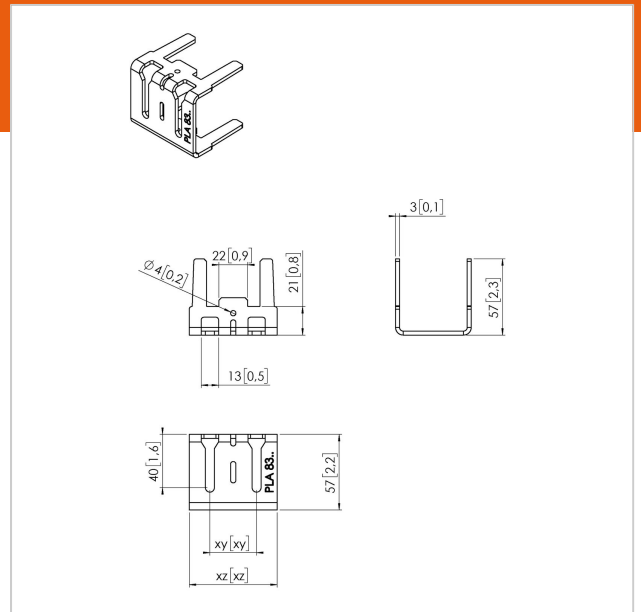

PLA 8311 LED-Adapter Mitte, 1 St.

Artikelnummer (SKU)
Farbe

7183114
Edelstahl

Entscheidende Vorteile

- Einfache Installation

Der PLA 8311 wird auf Maß gefertigt und kann in der Mitte der LED-Videowand verwendet werden. Die Größe der Halterung ist je nach LED-Panel-Modell unterschiedlich.

PLA 8311 LED-Adapter Mitte, 1 St.

www.vogels.com

VOGEL'S HOLDING BV 2019 (c) Alle Rechte vorbehalten.
Vorbehaltlich Druckfehler, technischer und Preisänderungen.
Datum: 2019-08-09

Technische Daten

Produkttyp-Nummer	PLA 8311
Artikelnummer (SKU)	7183114
Farbe	Edelstahl
EAN-Einzelbox	8712285340000
TÜV-zertifiziert	Ja
Garantie	5 Jahre