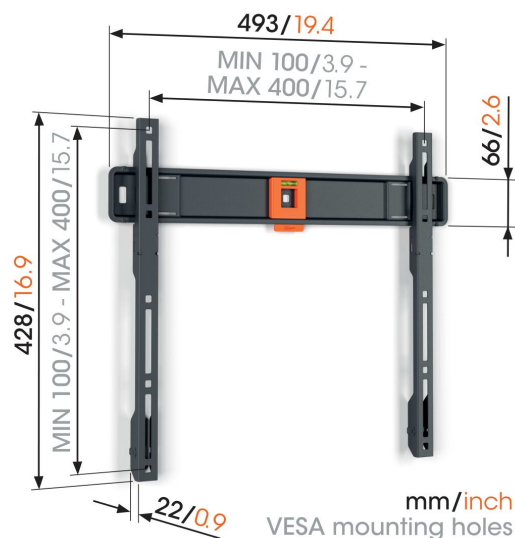

TVM 1409 Soporte TV Fijo

Beneficios clave

- Espacio mínimo con respecto a la pared (solo 2,2 cm)
- SoffLock™: fija tu televisor de forma sencilla
- Nivel de burbuja incluido

Soporte de pared para TV planos de entre 32 y 77 pulgadas

¿Buscas un soporte de pared práctico para montar tu TV en la pared de forma fácil y rápida? ¿Siempre te sientas directamente frente a tu televisor, por lo que no es necesario que la pantalla tenga que girar o inclinarse? Si es así, este soporte de pared para TV de la serie QUICK Fixed es la elección perfecta. El soporte de pared para TV es apto para TV de entre 32 y 77 pulgadas que pesen hasta 50 kg. Solo hay 2,2 cm entre la TV y la pared.

TVM 1409 Soporte TV Fijo

Especificaciones

Número de artículo (SKU)	1814090
Color	Negro
Caja individual EAN	8712285349027
Tamaño de producto	M
Altura	428
Anchura	493
Certificación TÜV	Si
Garantía	5 años
Tamaño mín. de pantalla (pulgadas)	32
Tamaño máx. de pantalla (pulgadas)	77
Carga máx. de peso (kg/Lbs)	50 / 110.23
Min. hole pattern	100mm x 100mm
Max. hole pattern	400mm x 400mm
Tamaño máx. de perno	M8
Altura máx. de interfaz (mm)	428
Anchura máx. de interfaz (mm)	493
Certificaciones	TÜV
Patrón de orificio horizontal máx. (mm)	400
Patrón de orificio vertical máx. (mm)	400
Distancia mín. a la pared (mm / inch)	22 / 0.87
Patrón de orificio horizontal mín. (mm)	100
Patrón de orificio vertical mín. (mm)	100
Nivel de burbuja incluido	Si
Patrón de orificios universal o fijo	Universal