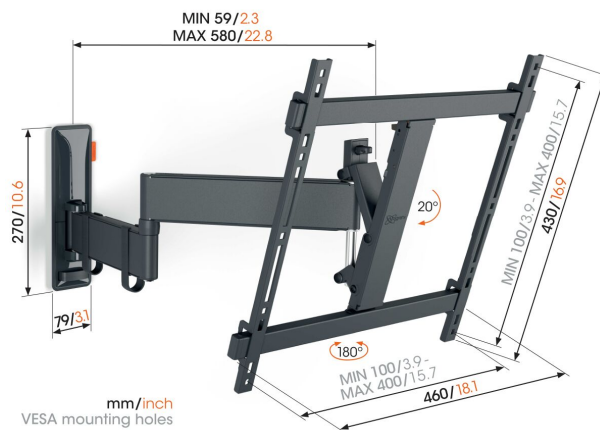

TVM 3445 Staffa TV Girevole (nero)

Benefici chiave

- Movimento OneFinger™ fluido - Grazie ai cuscinetti rivestiti e alle staffe di precisione in acciaio
- Tieni la tua TV sempre in piano (orizzontalmente e verticalmente)
- Clip per cavi incluse: guida i tuoi cavi dalla TV alla parete
- Blocca e rilascia facilmente con TiltAnchor™
- Ruota la tua TV fino a 180° grazie ai lunghi bracci di 58 cm

Elegante e sicuro: supporto a parete per TV Full-motion, per TV da 32 a 65 pollici

Desideri goderti la tua TV in modo ottimale da qualsiasi punto della stanza? Sei alla ricerca di un supporto a parete per TV elegante ma robusto in modo che la tua TV sia sempre sicura? Questo supporto a parete per TV COMFORT Full-Motion+ è perfetto per te. Puoi ruotare il supporto a parete fino a 180° e inclinarlo fino a 20°. Il supporto a parete è adatto a TV da 32 a 65 pollici con peso fino a 25 kg.

TVM 3445 Staffa TV Girevole (nero)

Specifiche

Numero dell'articolo (SKU)	3834450
Colore	Nero
EAN scatola singola	8712285347788
Dimensione prodotto	M
Altezza	430
Larghezza	460
Certificazione TÜV	Si
Inclinazione	Inclinazione fino a 20°
Rotazione	Movimento completo (fino a 180°)
Garanzia	10 anni
Dimensione minima dello schermo (pollici)	32
Dimensione massima dello schermo (pollici)	65
Massimo peso di carico (kg/Lbs)	25 / 55.12
Min. hole pattern	100mm x 100mm
Max. hole pattern	400mm x 400mm
Dimensione massima del bullone	M8
Altezza massima dell'interfaccia (mm)	430
Larghezza massima dell'interfaccia (mm)	460
Gestione del cablaggio	Fermacavo
Certificazioni	TÜV
Distanza massima dal muro (mm / inch)	580 / 22.83
Disposizione orizzontale massima del foro di montaggio (mm)	400
Disposizione verticale massima del foro di montaggio (mm)	400
Distanza minime dal muro (mm / inch)	59 / 2.32
Disposizione orizzontale minime del foro di montaggio (mm)	100
Disposizione verticale minime del foro di montaggio (mm)	100
Numero di punti perno	3
Livella inclusa	Si
Struttura con misure standard o universali	Universale