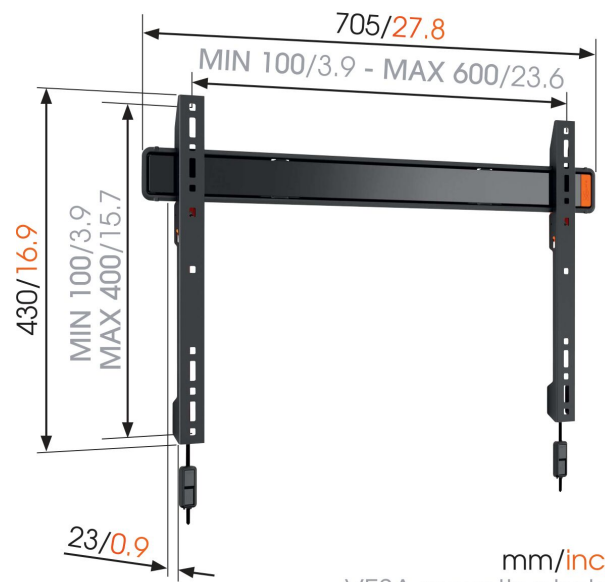

WALL 2305 Fixed TV Wall Mount

WALL 2305 Fixed TV Wall Mount

Specifikationer

Varenummer	8350080
EAN enkelt pakke	8712285329920
Produktstørrelse	L
Garanti	Livstid
Min. skærmstørrelse	40
Maks. skærmstørrelse	80
Min. hulmønster	100mm x 100mm
Maks. hulmønster	600mm x 400mm
Maks. boltstørrelse	M8
Maks. højde på grænseflade (mm)	430
Maks. bredde på grænseflade (mm)	705
Min. afstand til væggen (mm / inch)	23 / 0.91
Universelt eller fast hulmønster	Universal