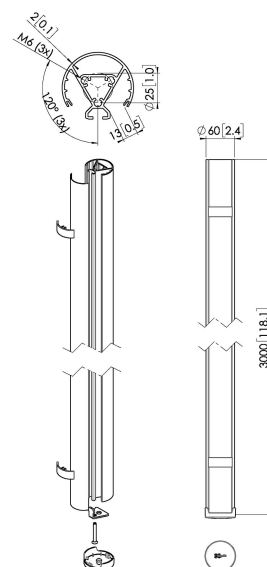

PUC 2430 Palo 300 cm, colore silver

Benefici chiave

- Design esclusivo e raffinato
- Componenti modulari
- Gestione del cablaggio
- Adatta anche per soffitti inclinati
- Facile da installare

Il PUC 2430 è un tubo da 300 cm (118.1 pollici) e fa parte del sistema modulare Connect-it con il quale è possibile creare una soluzione di fissaggio a soffitto per schermi di piccole e medie dimensioni.

PUC 2430 Palo 300 cm, colore silver

Specifiche

Numero dell'articolo (SKU)	7224304
Colore	Argento
EAN scatola singola	8712285344565
Lunghezza	3000
Larghezza	60
Certificazione TÜV	Sì
Garanzia	5 anni
Massimo peso di carico (kg/Lbs)	40 / 88.18
Schermi back-to-back	False