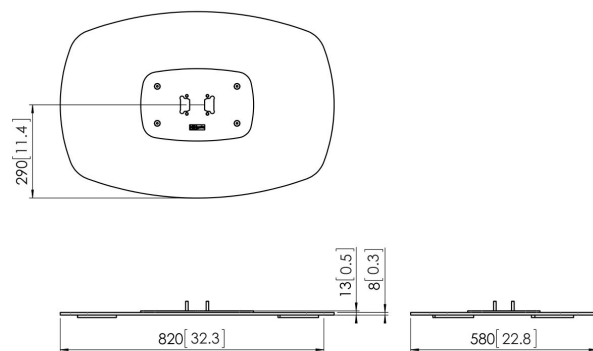

PFF 7040 Piastra a pavimento per schermi back-to-back, colore nero

La piastra da pavimento PFF 7040 fa parte del sistema modulare Connect-it. Con questa piastra da pavimento potete creare una soluzione dorso a dorso per schermi di media e grande dimensione.

PFF 7040 Piastra a pavimento per schermi back-to-back, colore nero

Specifiche

Numero dell'articolo (SKU)	7327040
Colore	Nero
EAN scatola singola	8712285323829
Altezza	13
Larghezza	820
Profondità	580
Certificazione TÜV	Sì
Garanzia	5 anni