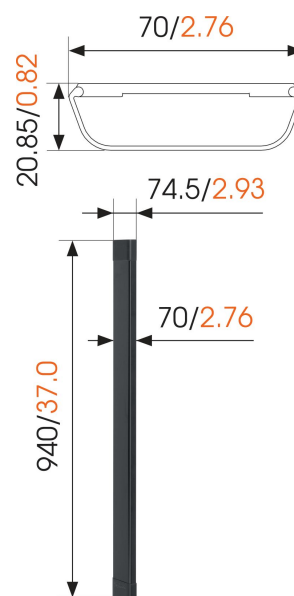

CABLE 8 Chemin de câbles (noir)

Principaux avantages

- Installation facile gabarit de forage inclus
- Design plat et élégant
- Dissimule élégamment tous vos câbles

Les chemins de câbles de Vogel's vous permettent de dissimuler tous vos câbles soigneusement et en toute sécurité.

mm/inch

CABLE 8 Chemin de câbles (noir)

Spécifications

Max. nombre de câbles à tenir	Jusqu'à 8 câbles
Longueur cache-fils (cm)	94 cm
N° d'article (SKU)	8357410
EAN emballage unitaire	8712285321528
Couleur	Noir
Certifié TÜV	Non
Garantie	À vie