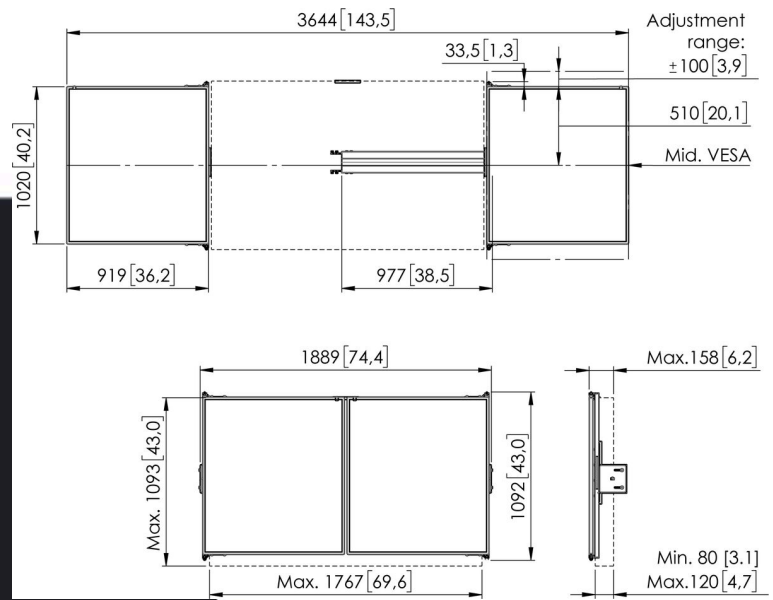

RISE WBS75M Whiteboard-Set 75"
für RISE 5XXX

Artikelnummer (SKU): 7301750
Farbe: Weiß

Ausschreibungstexte

Artikelnummer (SKU): 7301750
Farbe: Weiß

Entscheidende Vorteile

- 3-Schritt-Installation in 20 Minuten
- Zur Montage auf dem RISE-Trolley, Standfuß