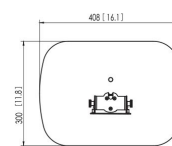

Intel Hotels Art Eindhoven

PTA 3101 Standfuß

PTA 3101 ist ein Standfuß, der für die Verwendung in Kombination mit den sicheren PTS-Tablet-Gehäusen von Vogel's gedacht ist.

Technische Daten

Artikelnummer (SKU)	7493110
Farbe	Schwarz
EAN-Einzelbox	8712285334726
Höhe	1000
TÜV-zertifiziert	Ja
Neigbar	Bis zu 90° neigbar
Garantie	5 Jahre
Max. Gewichtslast (kg/Lbs)	3 / 6.61
Max. Schnittstellenhöhe (mm)	120
Max. Breite der Schnittstelle (mm)	120
Kabelführung	Integrierte Kabelführung
Max. Abstand zum Boden - zentrales Display (mm)	1000
Max. Bildschirmgröße (Zoll)	26
Min. Bildschirmgröße (Zoll)	7
Universelles oder festes Lochmuster	Fest