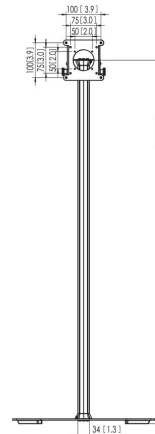

Intel Hotels Art Eindhoven

PTA 3101 Standfuß

PTA 3101 ist ein Standfuß, der für die Verwendung in Kombination mit den sicheren PTS-Tablet-Gehäusen von Vogel's gedacht ist.

Technische Daten

Artikelnummer (SKU)	7493110
Farbe	Schwarz
EAN-Einzelbox	8712285334726
Höhe	1000
TÜV-zertifiziert	Ja
Neigbar	Bis zu 90° neigbar
Garantie	5 Jahre
Max. Gewichtslast (kg/Lbs)	3 / 6.61
Max. Schnittstellenhöhe (mm)	120
Max. Breite der Schnittstelle (mm)	120
Kabelführung	Integrierte Kabelführung
Max. Abstand zum Boden - zentrales Display (mm)	1000
Max. Bildschirmgröße (Zoll)	26
Min. Bildschirmgröße (Zoll)	7
Universelles oder festes Lochmuster	Fest