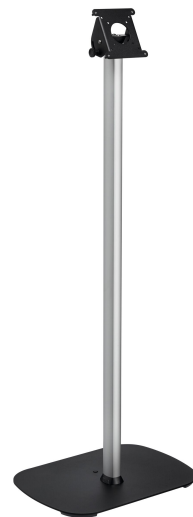

Intel Hotels Art Eindhoven

PTA 3101 Standfuß

PTA 3101 ist ein Standfuß, der für die Verwendung in Kombination mit den sicheren PTS-Tablet-Gehäusen von Vogel's gedacht ist.

Technische Daten

Artikelnummer (SKU)	7493110
Farbe	Schwarz
EAN-Einzelbox	8712285334726
Höhe	1000
TÜV-zertifiziert	Ja
Neigbar	Bis zu 90° neigbar
Garantie	5 Jahre
Max. Gewichtslast (kg/Lbs)	3 / 6.61
Max. Schnittstellenhöhe (mm)	120
Max. Breite der Schnittstelle (mm)	120
Kabelführung	Integrierte Kabelführung
Max. Abstand zum Boden - zentrales Display (mm)	1000
Max. Bildschirmgröße (Zoll)	26
Min. Bildschirmgröße (Zoll)	7
Universelles oder festes Lochmuster	Fest