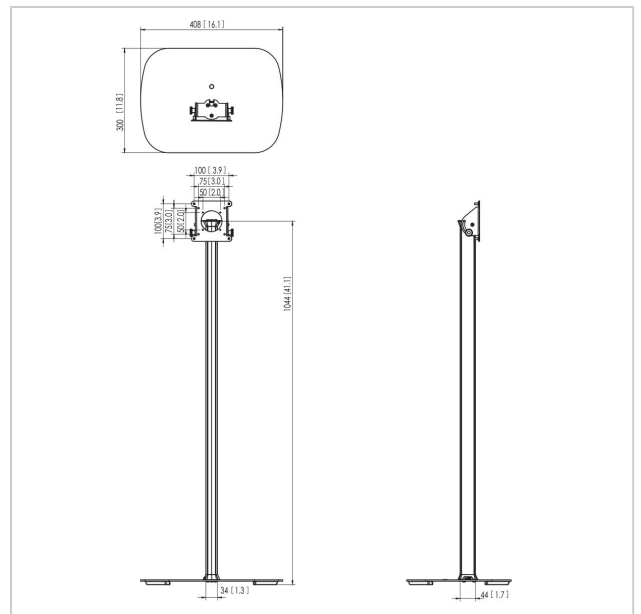

PTA 3101 Bodenständer

Artikelnummer (SKU)
Farbe

7493110
Schwarz

Entscheidende Vorteile

- Elegantes erstklassiges Design
- Kabelführung
- Diebstahlschutz

PTA 3101 ist ein Standfuß, der für die Verwendung in Kombination mit den sicheren PTS-Tablet-Gehäusen von Vogel's gedacht ist.

Das PTS-Tablet-Gehäuse ist mit Schrauben im Tablet-Gehäuse am Standfuß befestigt. Der Standfuß besteht aus einem eleganten Aluminiumrohr mit einem integrierten Kabelführungssystem und einer stabilen Grundplatte aus Stahl. Der Neigungswinkel ist zwischen 0 und 90 Grad einstellbar.

PTA 3101 Bodenständer

www.vogels.com

VOGEL'S HOLDING BV 2019 (c) Alle Rechte vorbehalten.
Vorbehaltlich Druckfehler, technischer und Preisänderungen.
Datum: 2019-05-17

Technische Daten

Produkttyp-Nummer	PTA 3101
Artikelnummer (SKU)	7493110
Farbe	Schwarz
EAN-Einzelbox	8712285334726
Höhe	1000
TÜV-zertifiziert	Ja
Neigbar	Bis zu 90° neigbar
Garantie	5 Jahre
Max. Gewichtslast (kg)	3
Max. Schnittstellenhöhe (mm)	120
Max. Breite der Schnittstelle (mm)	120
Max. Abstand zum Boden - zentrales Display (mm)	1000
Max. Bildschirmgröße (Zoll)	26
Min. Bildschirmgröße (Zoll)	7
Universelles oder festes Lochmuster	Fest