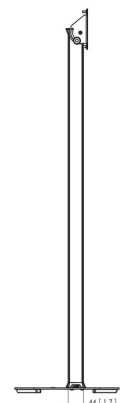

Intel Hotels Art Eindhoven

PTA 3101 Standfuß

PTA 3101 ist ein Standfuß, der für die Verwendung in Kombination mit den sicheren PTS-Tablet-Gehäusen von Vogel's gedacht ist.

Technische Daten

Artikelnummer (SKU)	7493110
Farbe	Schwarz
EAN-Einzelbox	8712285334726
Höhe	1000
TÜV-zertifiziert	Ja
Neigbar	Bis zu 90° neigbar
Garantie	5 Jahre
Max. Gewichtslast (kg/Lbs)	3 / 6.61
Max. Schnittstellenhöhe (mm)	120
Max. Breite der Schnittstelle (mm)	120
Kabelführung	Integrierte Kabelführung
Max. Abstand zum Boden - zentrales Display (mm)	1000
Max. Bildschirmgröße (Zoll)	26
Min. Bildschirmgröße (Zoll)	7
Universelles oder festes Lochmuster	Fest