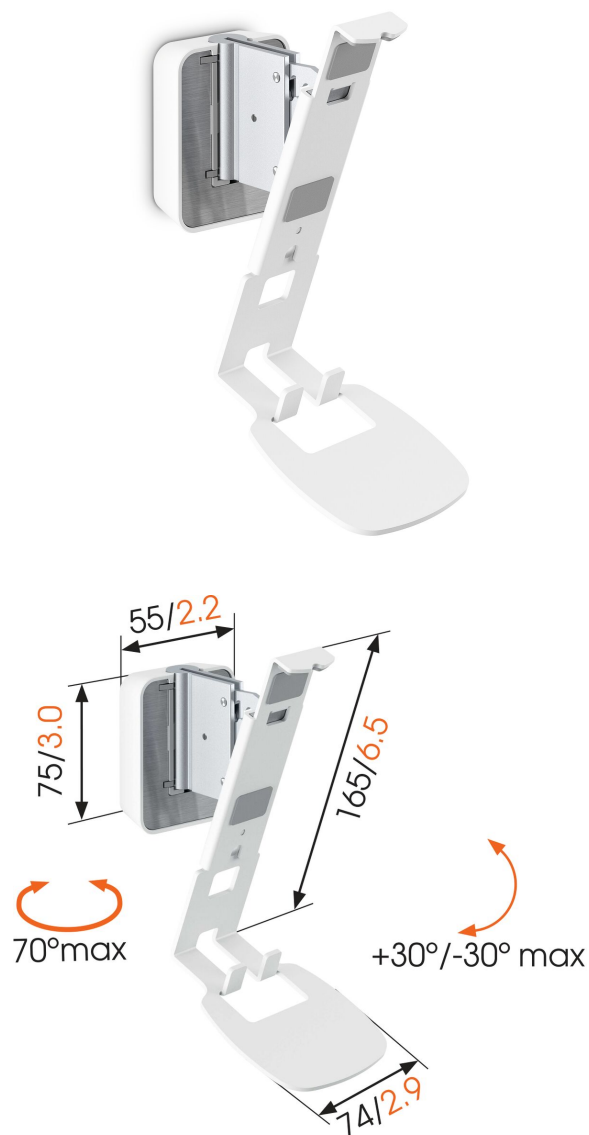

## SOUND 4201 Support enceinte pour Sonos One (SL) & Play:1 (blanc)

### Principaux avantages

- Trouvez la meilleure position d'écoute
- Ajustez facilement l'orientation de votre enceinte d'une seule main
- Niveau à bulle intégré
- Placez votre enceinte en ligne de vue

### Tirez le meilleur de votre Sonos One (SL) & Play:1

Intégrez parfaitement votre haut-parleur Sonos One (SL) & Play:1 dans votre design intérieur en le montant n'importe où au mur grâce au support mural Vogel's SOUND 4201. Installez le support mural en position haute ou basse, hors de la vue ou en plein champ de vision. L'important débattement horizontal (70°) et vertical (30° vers le haut et le bas) vous permet de toujours sélectionner l'angle de haut-parleur qui vous offrira le meilleur son. Ce support de haut-parleur plat garantit une fixation parfaitement sûre de votre SONOS One (SL) & Play:1 et est disponible en noir ou blanc en fonction de la couleur de votre haut-parleur. Grâce au niveau à bulle intégré, l'installation du support mural est un jeu d'enfant.

### Spécifications

N° d'article (SKU)	8152021
Couleur	Blanc
EAN emballage unitaire	8712285341427
Hauteur	165
Largeur	74
Certifié TÜV	Oui
Inclinaison	Inclinaison -30°/+30°
Pivoter	Jusqu'à 70°
Garantie	5 ans
Charge max. (kg)	5
Speaker brand	Sonos
Speaker models	Sonos PLAY:1 Sonos One
Niveau à bulle fourni	Oui
Récompenses	Good Industrial Design Award