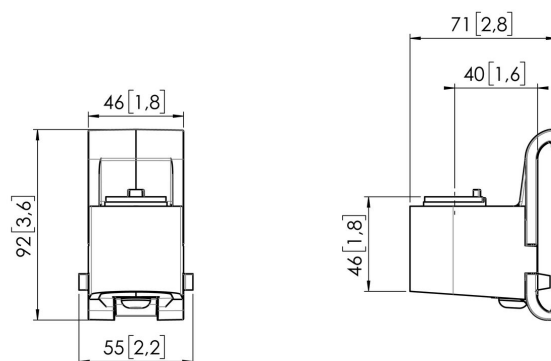

МОМО С203 Адаптер для компонентов интерфейсные панели (черный)

Главные преимущества

Создайте свой идеальный кронштейн для монитора МОМО С203 Адаптер для компонентов интерфейсные панели является частью серий МОМО Motion и Motion +. Специально предназначен для монтажа кронштейна монитора или интерфейса на интерфейсную панель. Бесконечные возможности Создайте многомониторную конфигурацию с помощью всего нескольких компонентов. Располагайте мониторы как прямо, так и под углом. Аксессуары и компоненты кронштейна для мониторов МОМО устанавливаются с помощью всего одного шестигранного ключа, заботливо включенного в комплект. Таким образом, нужный инструмент всегда будет у вас под рукой.

MOMO C203 Адаптер для компонентов интерфейсные панели (черный)

Характеристики

Артикул (SKU)	7162030
Цвет	Черный
Код EAN отдельной коробки	8712285354229
Высота	92
Ширина	55
Глубина	71
Сертифицирован TÜV	Да
Гарантия	10 лет
	True