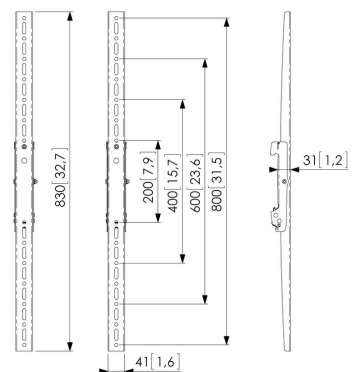

PFS 3208 Bandes interface écran

Languettes d'interface PFS 3208 font partie du système modulaire Connect-it qui vous permet de créer votre propre solution de montage pour écran.

PFS 3208 Bandes interface écran

Spécifications

N° d'article (SKU)	7232080
Couleur	Noir
EAN emballage unitaire	8712285329326
Hauteur	830
Certifié TÜV	Oui
Inclinaison	Inclinaison -3°/+3°
Garantie	5 ans
Charge max. (kg)	160
Dim. max. boulon	M8
Hauteur max. interface (mm)	830
Largeur max. interface (mm)	41
Exceptions Conned It	2x back-to-back
Modèle max. trous de fixation vert. (mm)	800
Modèle min. trous de fixation vert. (mm)	200
Position de maintenance	Non