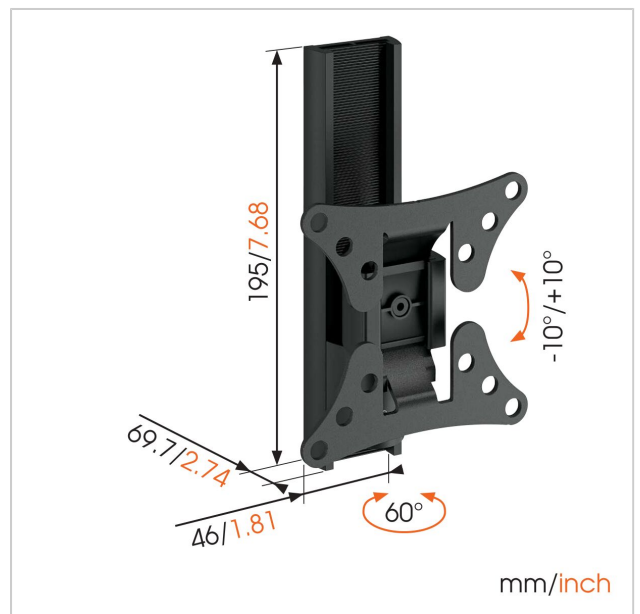

WALL 1020 шарнирный настенный кронштейн для телевизоров

Артикул (SKU)
Цвет

8351060
Черный

Главные преимущества

- Плавно поворачивайте свой телевизор на угол до 60°
- Наклоните (до -10°/+10°), чтобы избавиться от бликов

Настенный кронштейн WALL 1020 обеспечит Вам оптимальный просмотр телевизора с плоским экраном. Он идеально подходит для крепления небольшого телевизора в детской, кухне или рабочем кабинете. Этот настенный кронштейн черного цвета позволяет поворачивать телевизор на угол до 60 градусов (30 градусов влево и 30 градусов вправо) и наклонять его вперед и назад на угол до 10 градусов для выбора оптимального положения при просмотре.

Теперь Вы можете вместить небольшой телевизор с плоским экраном в небольшую спальню, чтобы Ваши дети не остались без развлечений. Смотрите любимую кулинарную передачу во время приготовлений в кухне. Этот гибко регулируемый настенный кронштейн черного цвета позволяет закрепить телевизор в рабочем кабинете. Телевизор можно поворачивать вправо и влево, а также наклонять вперед и назад, чтобы обеспечить оптимальное положение для просмотра. Кронштейн выполняется в черном и серебристом цвете и подходит к экранам с диагональю 17-26 дюймов (43-66 см). Допустимая нагрузка до 15 кг.

Номер типа изделия	WALL 1020
Артикул (SKU)	8351060
Цвет	Черный
Код EAN отдельной коробки	8712285320620
Размер товара	XS
Сертифицирован TÜV	Да
Наклон	Наклон на угол от -10° до +10°
Поворот	Ограниченная подвижность (до 60°)
Гарантия	Срок службы
Мин. размер экрана (дюймов)	17
Макс. размер экрана (дюймов)	26
Макс. весовая нагрузка (кг)	15
Максимальный размер болтов	M8
Макс. высота крепежного элемента (мм)	195
Макс. ширина крепежного элемента (мм)	116
Мин. расстояние до стены (мм)	70
Универсальное или фиксированное положение отверстий	Фиксированный
Что в комплекте	• Инструкции по монтажу