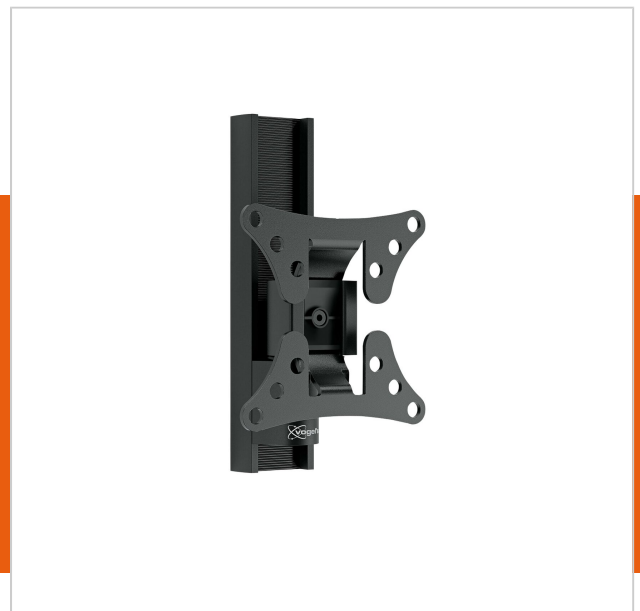

WALL 1020 шарнирный настенный кронштейн для телевизоров

Артикул (SKU)
Цвет

8351060
Черный

Главные преимущества

- Плавно поворачивайте свой телевизор на угол до 60°
- Наклоните (до -10°/+10°), чтобы избавиться от бликов

Настенный кронштейн WALL 1020 обеспечит Вам оптимальный просмотр телевизора с плоским экраном. Он идеально подходит для крепления небольшого телевизора в детской, кухне или рабочем кабинете. Этот настенный кронштейн черного цвета позволяет поворачивать телевизор на угол до 60 градусов (30 градусов влево и 30 градусов вправо) и наклонять его вперед и назад на угол до 10 градусов для выбора оптимального положения при просмотре.

Теперь Вы можете вместить небольшой телевизор с плоским экраном в небольшую спальню, чтобы Ваши дети не остались без развлечений. Смотрите любимую кулинарную передачу во время приготовлений в кухне. Этот гибко регулируемый настенный кронштейн черного цвета позволяет закрепить телевизор в рабочем кабинете. Телевизор можно поворачивать вправо и влево, а также наклонять вперед и назад, чтобы обеспечить оптимальное положение для просмотра. Кронштейн выполняется в черном и серебристом цвете и подходит к экранам с диагональю 17-26 дюймов (43-66 см). Допустимая нагрузка до 15 кг.

Номер типа изделия	WALL 1020
Артикул (SKU)	8351060
Цвет	Черный
Код EAN отдельной коробки	8712285320620
Размер товара	XS
Сертифицирован TÜV	Да
Наклон	Наклон на угол от -10° до +10°
Поворот	Ограниченная подвижность (до 60°)
Гарантия	Срок службы
Мин. размер экрана (дюймов)	17
Макс. размер экрана (дюймов)	26
Макс. весовая нагрузка (кг)	15
Максимальный размер болтов	M8
Макс. высота крепежного элемента (мм)	195
Макс. ширина крепежного элемента (мм)	116
Мин. расстояние до стены (мм)	70
Универсальное или фиксированное положение отверстий	Фиксированный
Что в комплекте	• Инструкции по монтажу