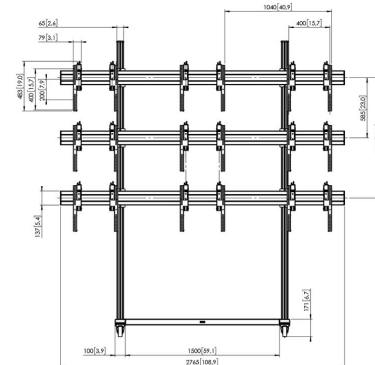

TVW3347 Wózek do ściany wideo 3x3

Kluczowe atuty

- Szybki montaż
- Łatwa regulacja położenia w osi X-Y-Z
- Rozwiązanie dla każdej konfiguracji
- Atrakcyjny design
- Certyfikat TÜV-5

Chcesz umieścić swoją ścianę wideo 3x3 jako element wolnostojący? Czy musi być przy tym mobilna? Firma Vogel's przygotowała kompletny zestaw do mobilnych ścian wideo o profesjonalnym zastosowaniu. Wózek do ściany wideo. Ten wózek do ściany wideo jest odpowiedni dla 47-calowych wyświetlaczy LCD o maksymalnej wadze 20 kg. Modułowy system jest szybki i łatwy w montażu. Połącz podwozie wózka i poprzeczkę z profilami PUC 29, płytami mocującymi i ramionami mocującymi wyświetlacza, aby stworzyć idealną ścianę wideo. Dzięki specjalnie zaprojektowanym ramionom mocującym monitora (3D), możliwe jest łatwe ustawienie pozycji dowolnego ekranu w osi X, Y i Z. Nawet po montażu ekrany pozostają łatwo dostępne do celów konserwacji. **Wózek do ściany wideo 3x3**

Rozmiar wyświetlacza: 47 cali Uchwyt: 2785 x 400 mm
 Maksymalny ciężar: 20 kg/wyświetlacz Elementy wchodzące w skład zestawu: •2x PFT 8920, podwozie wózka do ściany wideo •1x PFA 9130, poprzeczka 1500 mm •2x profil PUC 2927 2700 mm •3x płyta mocująca PFB 3427 •9x ramię mocujące wyświetlacza 3D PFS 3504

TVW3347 Wózek do ściany video 3x3

Specyfikacja

Numer artykułu (SKU)	7933480
Kolor	Czarny
Kod EAN pojedynczego opakowania	87 12285339707
Wysokość	2878
Szerokość	2765
Głębokość	1000
Certyfikat TÜV	Tak
Gwarancja	5-letnia
Min. rozmiar ekranu (cale)	46
Maks. rozmiar ekranu (cale)	46
Maks. nośność (kg/Lbs)	45 / 99.21
Maks. szerokość rozkładu otworów (mm)	2785
Maks. rozmiar ekranu (cale)	47
Maks. odległość pomiędzy otworami montażowymi w pionie (mm)	400
Min. rozmiar ekranu (cale)	46