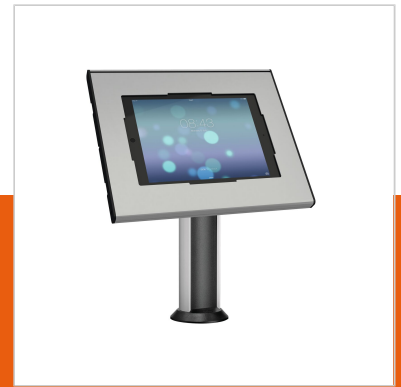

PTS 2010 TabLock universal

Artikelnummer (SKU)
Farbe

7495264
Silber

Sicheres Gehäuse für Tablets

Tablets sind eine hervorragende Möglichkeit, Informationen an öffentlichen Orten, wie z.B. in Geschäften des Einzelhandels, in Museen und Ausstellungsräumen, bereitzustellen. Aber Sie werden schnell beschädigt oder gestohlen, und es gibt so viele verschiedene Modelle. Vogel's Professional hat das Universal TabLock® Gehäuse entwickelt, um ein Tablet zu schützen, ohne dabei den Zugang zum Touchscreen einzuschränken. Aufgrund des universellen Designs ist das Universal TabLock M perfekt für iPads, Galaxy Tabs und jedes andere Tablet mit min. Dimension von 236 x 166 x 3 mm und einer Max. Dimension von 285 x 186 x 10 mm.

Wir haben ein elegantes und schmales Gehäuse aus hochwertigem Aluminium und Stahl entwickelt, welches das iPad in öffentlichen Bereichen schützt. Das sichere TabLock-Gehäuse für iPads kann direkt an der Wand oder mit VESA-Befestigungslöchern (100 x 100 mm) an allen VESA-kompatiblen Haltern von Vogel's befestigt werden. Das sichere TabLock-Gehäuse kann dank des einzigartigen neuen Verriegelungsmechanismus in Kombination mit Schlüssel und Schloss schnell und einfach geöffnet werden. Vogel's Professional entwickelt regelmäßig neue TabLocks. Die aktuellsten Informationen hierzu erhalten Sie auf unserer Website.

PTS 2010 TabLock universal

www.vogels.com

VOGEL'S HOLDING BV 2019 (c) Alle Rechte vorbehalten.
Vorbehaltlich Druckfehler, technischer und Preisänderungen.
Datum: 2019-05-17

Technische Daten

Produkttyp-Nummer	PTS 2010
Artikelnummer (SKU)	7495264
Farbe	Silber
EAN-Einzelbox	8712285331183
Garantie	5 Jahre
Max. Gewichtslast (kg)	3
Max. Bildschirmtiefe (mm)	10
Max. Bildschirmgröße (Zoll)	10
Min. Bildschirmgröße (Zoll)	9
Tablet-Marke und -Modell(e)	Universell 9-10 Zoll
Tablet-Hometaste Verdeckt oder Zugänglich	Beides