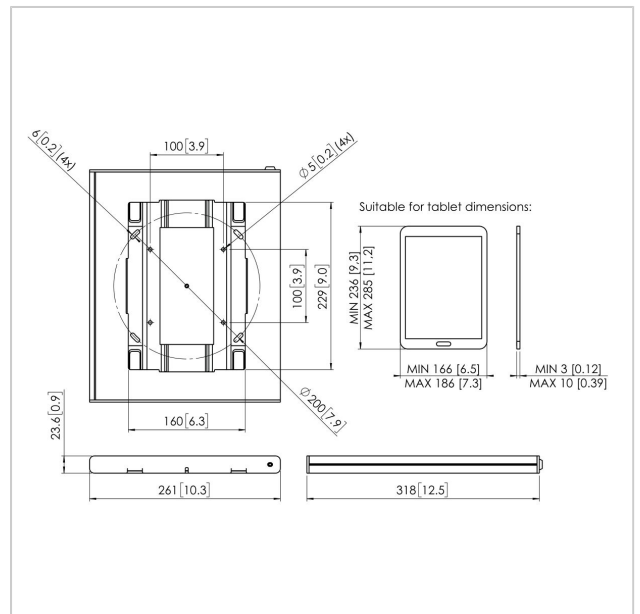

PTS 2010 TabLock universal

Artikelnummer (SKU)
Farbe

7495264
Silber

Sicheres Gehäuse für Tablets

Tablets sind eine hervorragende Möglichkeit, Informationen an öffentlichen Orten, wie z.B. in Geschäften des Einzelhandels, in Museen und Ausstellungsräumen, bereitzustellen. Aber Sie werden schnell beschädigt oder gestohlen, und es gibt so viele verschiedene Modelle. Vogel's Professional hat das Universal TabLock® Gehäuse entwickelt, um ein Tablet zu schützen, ohne dabei den Zugang zum Touchscreen einzuschränken. Aufgrund des universellen Designs ist das Universal TabLock M perfekt für iPads, Galaxy Tabs und jedes andere Tablet mit min. Dimension von 236 x 166 x 3 mm und einer Max. Dimension von 285 x 186 x 10 mm.

Wir haben ein elegantes und schmales Gehäuse aus hochwertigem Aluminium und Stahl entwickelt, welches das iPad in öffentlichen Bereichen schützt. Das sichere TabLock-Gehäuse für iPads kann direkt an der Wand oder mit VESA-Befestigungslöchern (100 x 100 mm) an allen VESA-kompatiblen Haltern von Vogel's befestigt werden. Das sichere TabLock-Gehäuse kann dank des einzigartigen neuen Verriegelungsmechanismus in Kombination mit Schlüssel und Schloss schnell und einfach geöffnet werden. Vogel's Professional entwickelt regelmäßig neue TabLocks. Die aktuellsten Informationen hierzu erhalten Sie auf unserer Website.

PTS 2010 TabLock universal

www.vogels.com

VOGEL'S HOLDING BV 2019 (c) Alle Rechte vorbehalten.
Vorbehaltlich Druckfehler, technischer und Preisänderungen.
Datum: 2019-05-17

Technische Daten

Produkttyp-Nummer	PTS 2010
Artikelnummer (SKU)	7495264
Farbe	Silber
EAN-Einzelbox	8712285331183
Garantie	5 Jahre
Max. Gewichtslast (kg)	3
Max. Bildschirmtiefe (mm)	10
Max. Bildschirmgröße (Zoll)	10
Min. Bildschirmgröße (Zoll)	9
Tablet-Marke und -Modell(e)	Universell 9-10 Zoll
Tablet-Hometaste Verdeckt oder Zugänglich	Beides