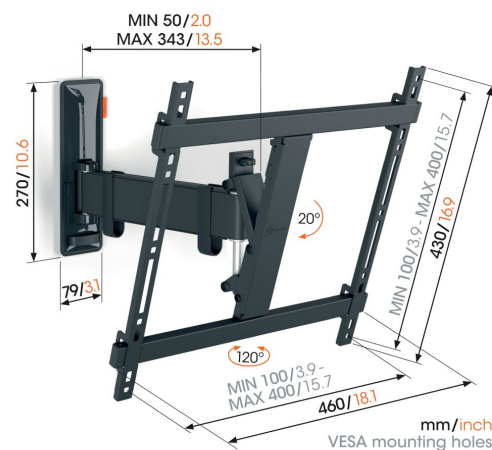

TVM 3423 Obrotowy uchwyt do telewizora

Kluczowe atuty

- Płynny ruch dzięki funkcjonalności OneFinger™ - Dzięki smarowanym łożyskom i precyzyjnym stalowym wążkom
- Zadbaj o stałe utrzymywanie odpowiedniego położenia odbiornika (poziomo i pionowo)
- Klips do kabli w zestawie: poprowadź swoje kable od telewizora do ściany
- Oglądanie telewizji przyjazne rodzinie - łatwe w użyciu, bezpieczne dla Twojej rodziny
- Płynnie obróć telewizor nawet o 120°

Stylowo i bezpiecznie: Uchwyt ścienny Full-Motion TV do telewizorów o przekątnej ekranu od 32 do 65 cali

Dzięki temu stylowemu uchwytowi serii COMFORT Full-Motion wybierasz bezpieczeństwo, design i komfort oglądania. Intensywne użytkowanie nie stanowi problemu dla tego solidnego uchwytu ściennego. Dzięki temu jest to idealny produkt dla rodzin z dziećmi. Uchwyt ścienny można obracać w zakresie 120° i pochylać w zakresie 120°. Dzięki temu można łatwo zadbać o zapewnienie idealnego kąta oglądania. Uchwyt ścienny jest odpowiedni dla telewizorów o przekątnej ekranu od 32 do 65 cali i wadze do 25 kg.