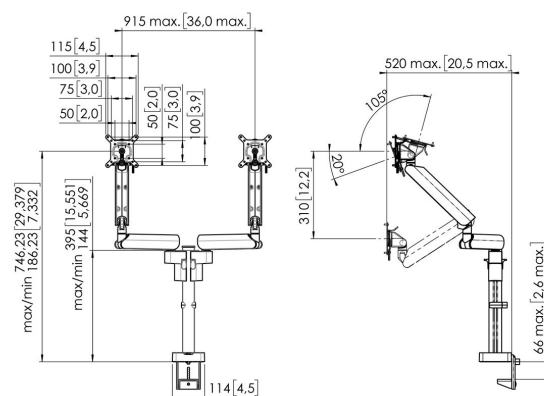

MOMO 4237 Braccio per monitor Motion Plus per 2 monitor (nero)

Benefici chiave

- Altezza regolabile
- Compatibile con uno, due o un'intera serie di monitor
- Facile da montare senza attrezzi
- Sistema modulare flessibile
- Certificato TÜV / 10 anni di garanzia

Il braccio per monitor ergonomico per ogni posto di lavoro MOMO 4237 è un braccio per monitor dinamico per il montaggio di 2 monitor, appositamente progettato per i monitor che vengono regolarmente regolati in altezza, come nelle postazioni di lavoro flessibili. Il braccio per monitor può supportare schermi fino a 34 pollici e di peso fino a 10 kg.

MOMO 4237 Braccio per monitor Motion Plus per 2 monitor (nero)

Specifiche

Dimensione minima dello schermo (pollici)	10
Dimensione massima dello schermo (pollici)	34
Dimensione massima dello schermo (pollici)	34
Struttura con misure standard o universali	Fisso
Altezza massima dell'interfaccia (mm)	115
Larghezza massima dell'interfaccia (mm)	115
Max. display width (mm)	915
Massimo peso di carico (kg)	20
Massimo peso di carico (Lbs)	44.09
Centratrice max. Display	751
Spessore scrivania max.	66
Numero di punti perno	3
Ruotare	A 180°
Inclinazione	Inclinazione -20°/+105°
Regolazione in altezza	Molla meccanica, OneFingerMovement
Profondità regolabile	Sì
Altezza regolabile	Sì
Possibilità di montaggio	Sulla scrivania e attraverso
Numero dell'articolo (SKU)	7142370
EAN scatola singola	8712285353666
Colore	Nero
Certificazione TÜV	Sì
Garanzia	10 anni