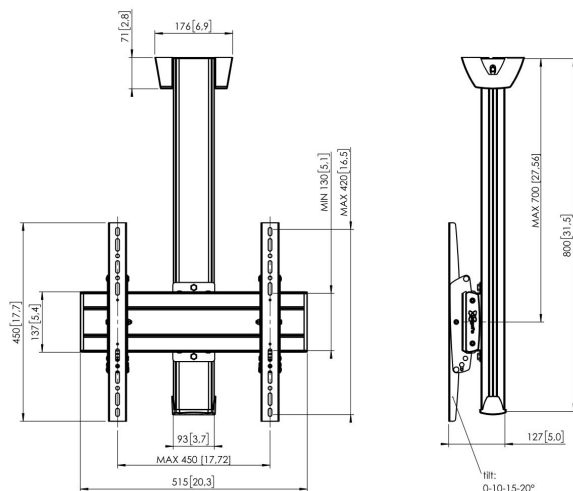

C0844S Supporto a soffitto fissa

Supporto a soffitto kit C0844

Dimensioni schermo: Fitment: 400x400 Carico massimo: 80 kg - 176 lbs Kit si compone di: • 1x PUC 1060 Piastra a soffitto fissa • 1x PUC 2508 Palo 80 cm • 1x PFB 3405 Barra d'interfaccia per schermi • 1x PFS 3304 Banda d'interfaccia per schermi

C0844S Supporto a soffitto fissa

Specifiche

Numero dell'articolo (SKU)	7950014
Colore	Argento
EAN scatola singola	8712285332104
Lunghezza	800
Larghezza	515
Profondità	127
Certificazione TÜV	Si
Inclinazione	Inclinazione fino a 20°
Garanzia	5 anni
Massimo peso di carico (kg/Lbs)	80 / 176.37
Min. hole pattern	100mm x 100mm
Max. hole pattern	450mm x 420mm
Dimensione massima del bullone	M8
Altezza massima dell'interfaccia (mm)	450
Larghezza massima dell'interfaccia (mm)	515
Autobloccaggio	True
Tipi di soffitto	Soffitto piatto
Fischer interno	Si
Distanza massima dal soffitto - centro di visione (mm)	700
Disposizione orizzontale massima del foro di montaggio (mm)	450
Dimensione massima dello schermo (pollici)	65
Disposizione verticale massima del foro di montaggio (mm)	420
Disposizione orizzontale minime del foro di montaggio (mm)	100
Disposizione verticale minime del foro di montaggio (mm)	100
Struttura con misure standard o universali	Universale