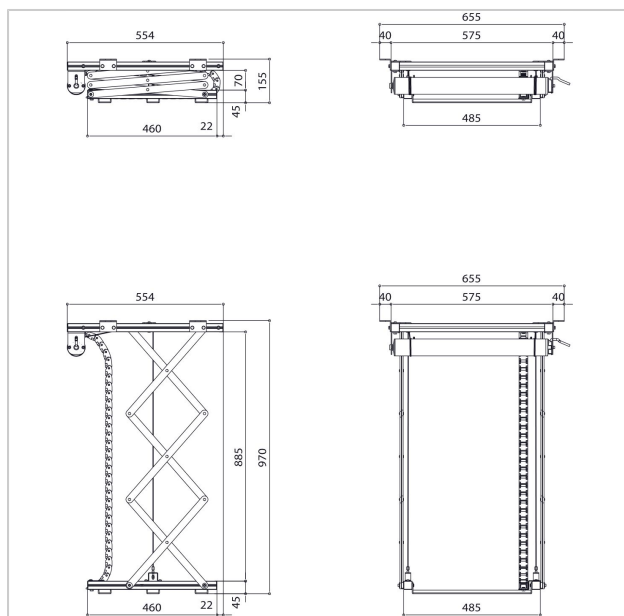

PPL 2100 подъемная система для проектора

Артикул (SKU)
Цвет

7021004
Серебристый

Подъемная система для проектора PPL 2100 — отличное решение для встраивания большого и тяжелого проектора в потолок, когда важна эстетика. При этом проектор оказывается не только хорошо скрытым, но и более защищен от кражи. Подъемник работает бесшумно и устанавливается в двух положениях: верхнем и в позиции для демонстрации.

"Предполагается, что подъемник будет устанавливаться в пространстве фальшпотолка, где мало свободного пространства. Для установки подъемника и проектора достаточно иметь фальшпотолок высотой всего 15,5 см. Привод позволяет опускать устройство на 81,5 см. PPL 2100 поставляется с выдвижными боковыми кронштейнами, что позволяет выровнять устройство точно по сетке потолочной плитки. Подъемник оснащен двумя крепежными винтами, которые не дают подъемнику перемещаться выше точки конечного упора."

PPL 2100 подъемная система для проектора

www.vogels.com

VOGEL'S HOLDING BV 2019 (c) Все права защищены.
Возможны опечатки и изменение технических параметров и цен.
Дата: 2020-03-30

Характеристики

| | |
|------------------------------------|---------------------------|
| Номер типа изделия | PPL 2100 |
| Артикул (SKU) | 7021004 |
| Цвет | Серебристый |
| Код EAN отдельной коробки | 8712285338380 |
| Ширина | 575 |
| Глубина | 554 |
| Сертифицирован TÜV | Да |
| Гарантия | 2 лет |
| Guarantee electrical parts | 2 лет |
| Макс. весовая нагрузка (кг) | 30 |
| Средняя потребляемая мощность (Вт) | 184 |
| Сертификаты | CE |
| Макс. расстояние до потолка (мм) | 970 |
| Мин. расстояние до потолка (мм) | 155 |
| Напряжение (В) | 220 V, 50 Hz 230 V, 50 Hz |