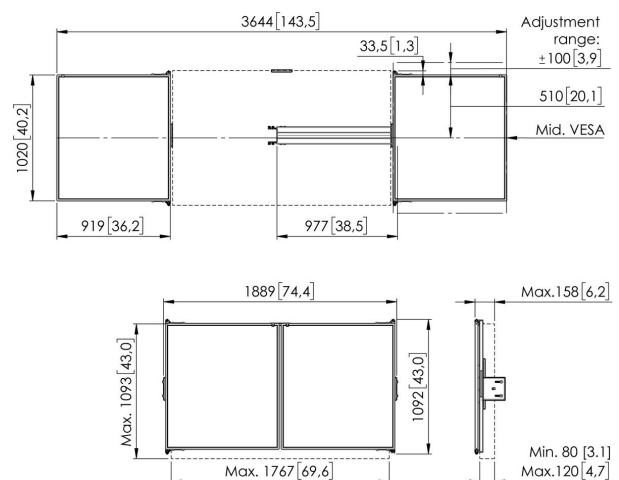

## RISE WBS75M Whiteboard set 75" voor RISE 5XXX

### Belangrijke voordelen

- Installatie in 3 stappen in 20 minuten
- Te monteren op RISE trolley, vloerstandaard

Whiteboardset voor 75" schermen De RISE WBS75 whiteboardset is een universeel systeem, geschikt voor alle soorten 75" (interactieve) beeldschermen. Met dit accessoire kunt u links en rechts van uw 75" scherm een whiteboard monteren. De geëmailleerde stalen bordes zijn aan de boven- en onderkant bevestigd aan een Vogel-scharnier, waardoor de wrijving en schrijfstabiliteit zelfs na veelvuldig gebruik behouden blijven. Mocht de wrijving toch na verloop van tijd minder worden dan gewenst, dan kan het scharnier eenvoudig worden aangepast. Deze set is geschikt in combinatie met de RISE 5xxx trolley en vloerstands en bevat één, of twee contragewichten voor extra stabiliteit. Door de hoogteverstelling van 985mm hebben deze liften een contragewicht nodig om aan veiligheidsnormen te voldoen.

### Specificaties

Min. grootte beeldscherm (inch)	75
Max. grootte beeldscherm (inch)	75
Beugelinterface	Ja
Verstelbare diepte	Ja
Verstelbare hoogte	Ja
Afsluitbaar	True
Hoogte	1020
Breedte	3644
Artikelnummer (SKU)	7301750
EAN enkele doos	8712285410581
Kleur	Wit
TÜV-gecertificeerd	Nee
Garantie	5 jaar
Garantie emaille stalen whiteboard	25 jaar