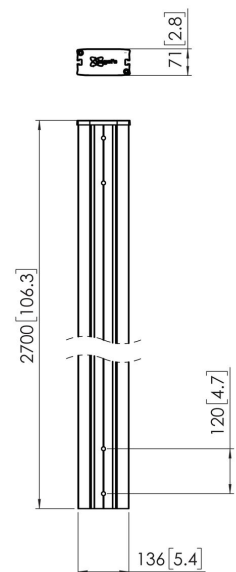

Tube PUC 2927 de 270 cm

La serie PUC 29xx está especialmente diseñada para su uso en 'videowalls'. Los tubos están disponibles en las longitudes de: 200 cm, 270 cm y 330 cm. Los tubos incluyen organización de cables (CIS®) y pueden combinarse con todos los accesorios Connect-it. La serie PUC 29xx solo se puede usar en combinación con los componentes Connect-it para 'videowall' universal.

Tubo PUC 2927 de 270 cm

Especificaciones

Número de artículo (SKU)	7229270
Color	Negro
Caja individual EAN	8712285336720
Longitud	2700
Certificación TÜV	Si
Garantía	5 años
Pantallas en sentidos opuestos	True