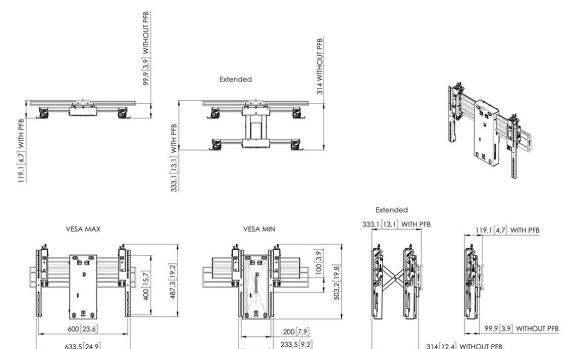

PPM6704 Video Wall Pop-out Mount landscape

PPM 6704: Video Wall Pop-out Mount landscape This kit consists of: PFW 6706 Pop-out video wall mount PFS 3504 Display interface strips 3D adjustable Suitable for direct wall mounting and mounting on a Conned-it interface bar (PFB 34xx). This kit is for 40 to 65" displays up to 45kg with a 600x400 VESA

PPM6704 Video Wall Pop-out Mount landscape

Specyfikacja

Numer artykułu (SKU)	7950300
Kolor	Czarny
Kod EAN pojedynczego opakowania	8712285358524
Certyfikat TÜV	Tak
Gwarancja	5-letnia
Min. rozmiar ekranu (cale)	40
Maks. rozmiar ekranu (cale)	65
Maks. nośność (kg/Lbs)	45 / 99.21
Maks. wysokość części łączącej (mm)	400
Maks. szerokość rozkładu otworów (mm)	600
Maks. rozmiar ekranu (cale)	65
Maks. odległość pomiędzy otworami montażowymi w pionie (mm)	400
Min. szerokość rozkładu otworów (mm)	200
Min. rozmiar ekranu (cale)	40
Min. odległość pomiędzy otworami montażowymi w pionie (mm)	200
Orientacja	Poziomy/pionowy