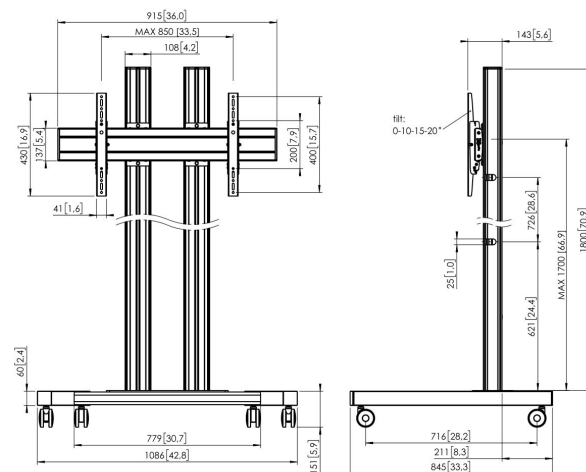

### Trolley kit TD1884

Taille d'écran: >65" 65" Installation: 800x400 Charge maximale: 160 kg - 352.7 lbs Kit composé de: • 1x PFT 8530 Châssis de trolley • 2x PUC 2718 Tube 180 cm • 1x PFB 3409 La barre d'interface • 1x PFS 3304 Bandes interface

## TD1884 Trolley

# Spécifications

N° d'article (SKU)	7953070
Couleur	Noir
EAN emballage unitaire	8712285333224
Hauteur	1951
Largeur	1086
Profondeur	845
Certifié TÜV	Oui
Garantie	5 ans
Charge max. (kg)	160
Dim. max. boulon	M8
Hauteur max. interface (mm)	430
Largeur max. interface (mm)	915
Distance max. au sol - centre écran (mm)	1851
Modèle max. trous de fixations hor. (mm)	850
Modèle max. trous de fixation vert. (mm)	400
Modèle min. trous de fixations hor. (mm)	100
Dimensions min. écran (pouce)	65
Modèle min. trous de fixation vert. (mm)	100