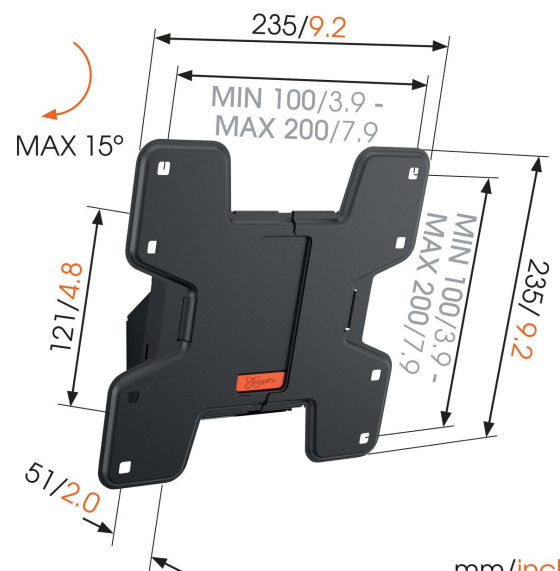

WALL 2115 Kantelbare tv-beugel

Voor TV's tot 40 inch (102 cm)

De WALL 2115 is een duurzame TV-muurbeugel voor TV's van 19 tot 40 inch (48 tot 102 cm) en maximaal 20 kg. Weinig ruimte? Hang je TV hoger aan de wand Door je TV met de WALL 2115 TV-muurbeugel hoger aan de wand te bevestigen, bespaar je ruimte, verminder je weerspiegeling, en houd je je TV veilig buiten bereik van huisdieren en kinderen. Kantel het scherm simpelweg naar voren om comfortabel TV te kijken vanaf de plek waar je zit of ligt.

mm/inch
VESA mounting holes

WALL 2115 Kantelbare tv-beugel

Specificaties

Artikelnummer (SKU)	8350610
Kleur	Zwart
EAN enkele doos	8712285329968
Productgrootte	S
TÜV-gecertificeerd	Ja
Kantelen	Kantelsysteem tot 15°
Garantie	Levenslang
Min. grootte beeldscherm (inch)	19
Max. grootte beeldscherm (inch)	40
Max. laadgewicht (kg)	15
Max. formaat bout	M8
Max. hoogte van interface (mm)	235
Max. breedte van interface (mm)	235
Min. afstand tot de muur (mm)	51
Universeel of vast gatenpatroon	Vast