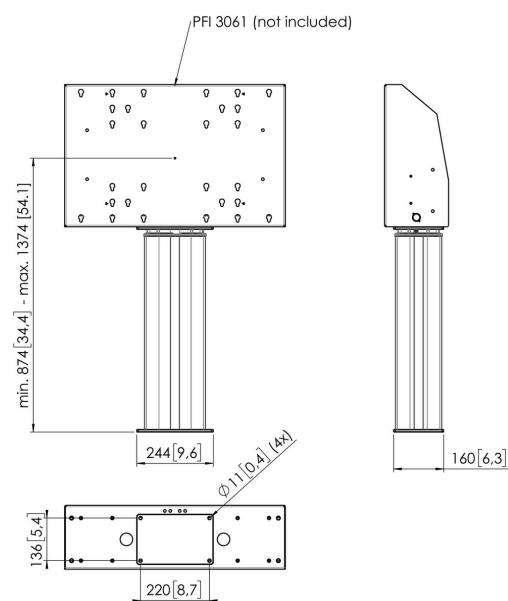

Elevador de pantalla motorizado PFFE 7105

El elevador de pantalla PFFE 7105 de Vogel's resulta ideal para situaciones en las que se necesita una pequeña elevación integrada, como por ejemplo en clases de preescolar o secundaria.

Elevador de pantalla motorizado PFFE 7105

Especificaciones

Número de artículo (SKU)	7371054
Color	Plateado
Caja individual EAN	8712285342981
Garantía	5 años
Tamaño mín. de pantalla (pulgadas)	49
Tamaño máx. de pantalla (pulgadas)	88
Carga máx. de peso (kg/Lbs)	135 / 297.62
Distancia máx. al suelo - centro de pantalla (mm)	1374
Distancia mín. al suelo - centro de pantalla (mm)	874
Motorizado	Si
Controlado a distancia	Si
Regulación (mm)	500