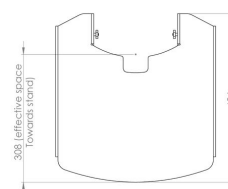

S063.0100 soporte para portátil

**Smart
metals**
MOUNTING SOLUTIONS

S063.0100 soporte para portátil

Especificaciones

Carga máx. de peso (kg)	15
Carga máx. de peso (Lbs)	33.07
Anchura	386
Profundidad	308
Número de artículo (SKU)	S063.0100
Caja individual EAN	8718868872425
Color	Gris
Garantía	5 años