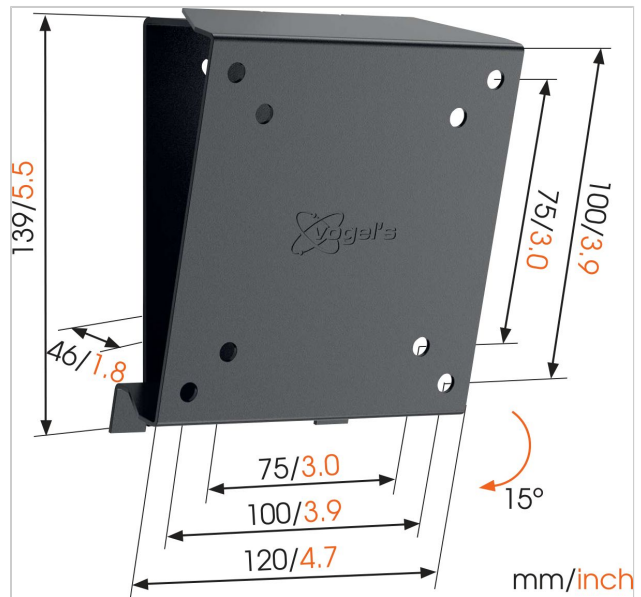

MA 1010 Staffa TV Inclinabile

Numero dell'articolo (SKU) 8561010
Colore Nero

Benefici chiave

- Qualità e affidabilità a prezzi accessibili
- Inclinabile (fino a 15°) per evitare i riflessi

For TVs up to 26 inch (66 cm)

The MA1010 wall mounts are suitable for TVs from 17 to 26 inch (43 to 66 cm). These space-saving mounts support TVs up to 30 kg. Tilting wall mounts provide a comfortable viewing position. An M-series tilting wall mount allows you to mount your TV high up on the wall and out of the way, while still enjoying a comfortable viewing position. A tilting wall mount is also ideal to avoid reflections and glare.

La serie M: la sicurezza prima di tutto, a prezzi ragionevoli

Se cerchi una soluzione robusta, affidabile e a prezzo contenuto per montare in modo sicuro la TV al muro, allora stai cercando la serie M di Vogel's. Materiali resistenti e un design semplice e pratico, che fa esattamente quello che deve fare. La serie M Vogel's: la sicurezza prima di tutto, a prezzi ragionevoli.